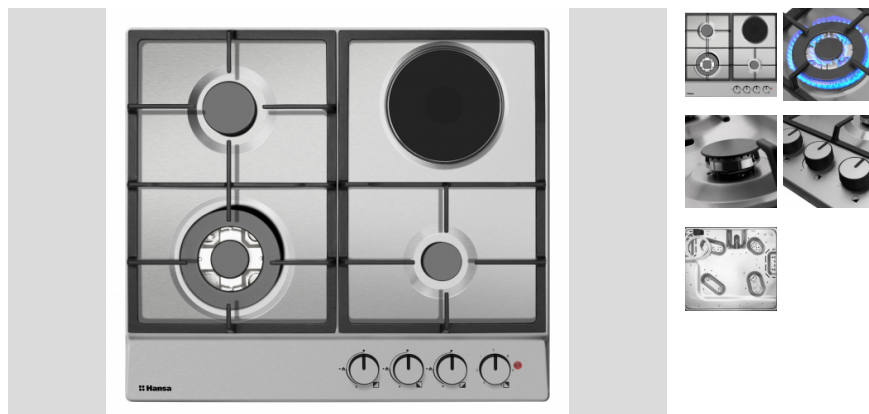

Поворотна
ручка
автоматичного
запалювання

Міцні
чавунні
решітки

газ-
контроль

ТЕХНІЧНІ ДАНІ

ФУНКЦІЇ

Поворотна ручка автоматичного
запалювання

Міцні чавунні решітки

газ-контроль

передня панель управління

ЗОНИ НАГРІВАННЯ

електрична конфорка стандартна 14,5 см (1 кВт)
конфорка 13,8 см WOK (2,8 кВт)
Конфорка 5,3 см (1 кВт)
Конфорка 7,4 см (1,8 кВт)

ТЕХНІЧНІ ДАНІ

Висота 5,2 см	Ширина 59 см	Глибина 52 см
вага нетто 14 кг	Потужність підключення 5,6 кВт	Ширина ніші 56 см
Глибина ніші 49 см	Управління: ручки управління	Матеріал поверхні: поверхня з нержавіючої сталі
Колір варильної поверхні Нержавіюча сталь	Тип варильної поверхні Комбінована	кількість зон нагріву / конфорок 4 шт.

ПОВОРОТНА РУЧКА АВТОМАТИЧНОГО ЗАПАЛЮВАННЯ

Поворотна ручка запалювання — дуже зручне рішення. Просто натисніть на ручку і поверніть її, щоб почати готувати. Вогонь запалає автоматично.

МІЦНІ ЧАВУННІ РЕШІТКИ