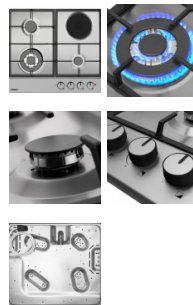

Поворотна
ручка
автоматичного
запалювання

Міцні
чавунні
решітки

газ-
контроль

ТЕХНІЧНІ ДАНІ

ФУНКЦІЇ

Поворотна ручка автоматичного
запалювання

Міцні чавунні решітки

газ-контроль

передня панель управління

ЗОНИ НАГРІВАННЯ

електрична конфорка стандартна 14,5 см (1 кВт)
конфорка 13,8 см WOK (2,8 кВт)
Конфорка 5,3 см (1 кВт)
Конфорка 7,4 см (1,8 кВт)

ТЕХНІЧНІ ДАНІ

Висота 5,2 см	Ширина 59 см	Глибина 52 см
вага нетто 14 кг	Потужність підключення 5,6 кВт	Ширина ніші 56 см
Глибина ніші 49 см	Управління: ручки управління	Матеріал поверхні: поверхня з нержавіючої сталі
Колір варильної поверхні Нержавіюча сталь	Тип варильної поверхні Комбінована	кількість зон нагріву / конфорок 4 шт.

ПОВОРОТНА РУЧКА АВТОМАТИЧНОГО ЗАПАЛЮВАННЯ

Поворотна ручка запалювання — дуже зручне рішення. Просто натисніть на ручку і поверніть її, щоб почати готувати. Вогонь запалає автоматично.

МІЦНІ ЧАВУННІ РЕШІТКИ

Чавунні решітки більш довговічні і міцні, і їх легко підтримувати в чистоті, що гарантує просте і безпечне використання.

ГАЗ-КОНТРОЛЬ

Якщо вогонь випадково згаснув, конфорка миттєво припинить подачу газу. Завдяки цьому, приготування завжди буде безпечним.