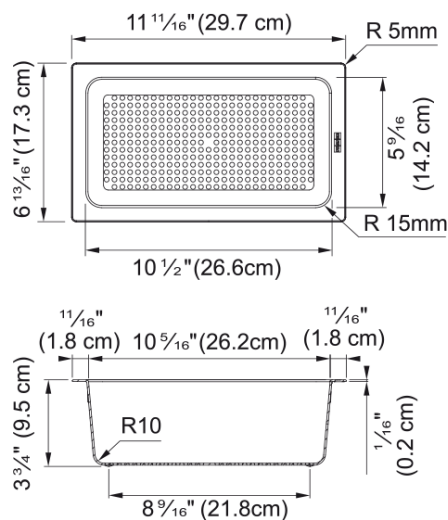

Набір аксесуарів All In 1 | 112.0655.481

Technical Data

Інформація про продукт

Тип матеріалу	Н.д.
Категорія аксесуару	Обробна дошка
Категорія аксесуару	Коландер
Категорія аксесуару	Універсальний
Артикул	
Сімейство продуктів	Maris