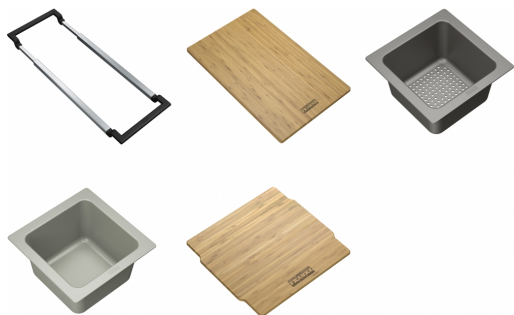

Набір аксесуарів All In 2 | 112.0655.482

Technical Data

Інформація про продукт

Категорія аксесуару	Обробна дошка
Категорія аксесуару	Коландер
Категорія аксесуару	Універсальний

Артикул

Сімейство продуктів	Немає
---------------------	-------

Features