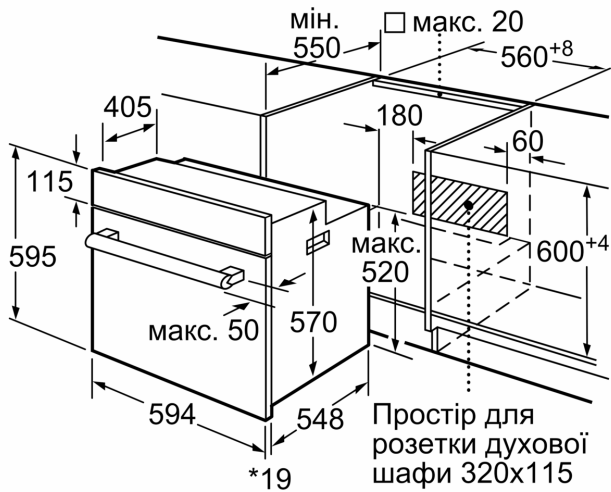

**Серія 6, Вбудовувана духова шафа
з функцією додавання пари, 60 x
60 см, Чорний
HIJ517YB0**

* 20 мм для металевих фронтальних панелей

Розміри в мм