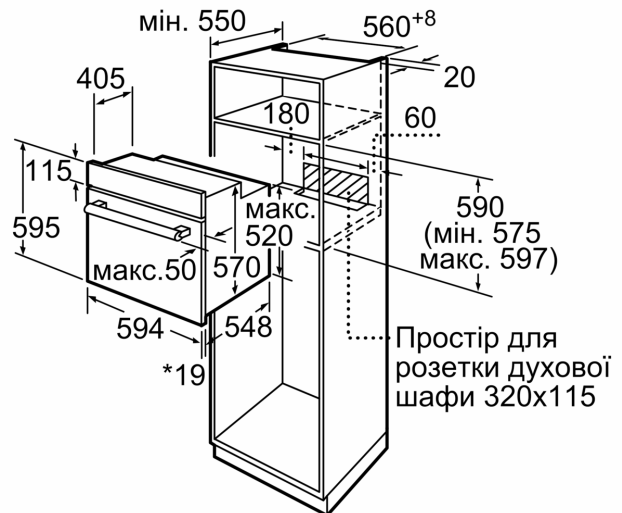

### **Технічні характеристики:**

- Довжина основного кабеля: 100 см
- Номінальна напруга: 221 - 240 V
- Потужність підключення: 3.3 кВт
- Клас енергоефективності (відп. EU Nr. 65/2014): A
- Енергоспоживання за цикл в звичайному режимі: 0.98 кВт-г
- Енергоспоживання за цикл в режимі конвекції: 0.79 кВт-г
- Кількість камер: 1 Нагрівальний елемент: електричний Об'єм камери: 66 літр

### **Розміри:**

- Розміри приладу (ВxШxГ): 595 мм x 594 мм x 548 мм
- Розміри ніші (ВxШxГ): 575 мм - 597 мм x 560 мм - 568 мм x 550 мм
- Габарити та вказівки щодо встановлення приладу наведено у схемах вбудовування

**Серія 6, Вбудовувана духова шафа  
з функцією додавання пари, 60 x  
60 см, Чорний  
HIJ517YB0**

\* 20 мм для металевих фронтальних панелей

Розміри в мм

\* 20 мм для металевих фронтальних панелей

Розміри в мм

\* 3 металевих фронтальних панелей 20 мм

Габарити в мм