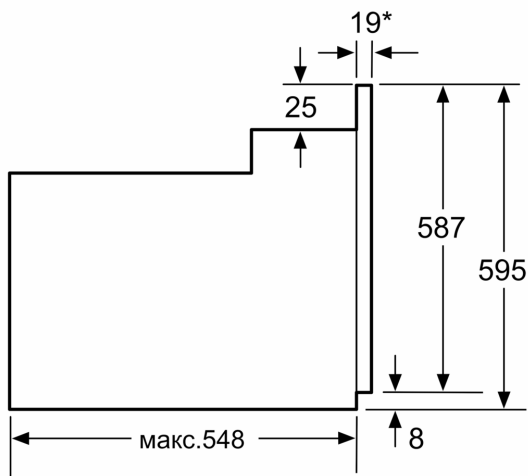

### **Технічні характеристики:**

- Довжина основного кабеля: 100 см
- Номінальна напруга: 221 - 240 V
- Потужність підключення: 3.3 кВт
- Клас енергоефективності (відп. EU Nr. 65/2014): A
- Енергоспоживання за цикл в звичайному режимі: 0.98 кВт-г
- Енергоспоживання за цикл в режимі конвекції: 0.79 кВт-г
- Кількість камер: 1 Нагрівальний елемент: електричний Об'єм камери: 66 літр

### **Розміри:**

- Розміри приладу (ВxШxГ): 595 мм x 594 мм x 548 мм
- Розміри ніші (ВxШxГ): 575 мм - 597 мм x 560 мм - 568 мм x 550 мм
- Габарити та вказівки щодо встановлення приладу наведено у схемах вбудовування

**Серія 6, Вбудовувана духова шафа  
з функцією додавання пари, 60 x  
60 см, Чорний  
HIJ517YB0**

\* 20 мм для металевих фронтальних панелей

Розміри в мм

\* 20 мм для металевих фронтальних панелей

Розміри в мм

\* 3 металевих фронтальних панелей 20 мм

Габарити в мм