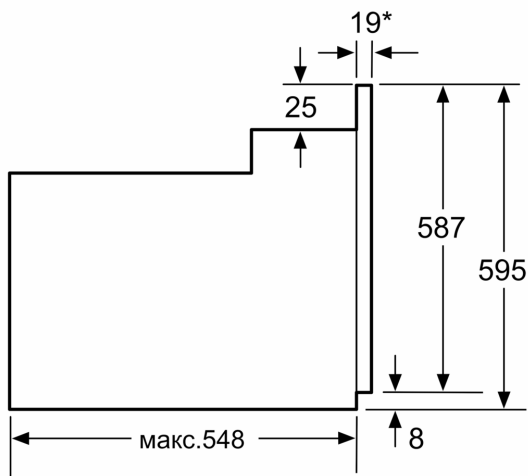

Акcesуари:

- Решітка

Турбота про навколишнє середовище/Безпека:

- Захисне відключення

Технічні характеристики:

- Довжина основного кабеля: 100 см
- Номінальна напруга: 221 - 240 V
- Потужність підключення: 3.3 кВт
- Клас енергоефективності (відп. EU Nr. 65/2014): A
- Енергоспоживання за цикл в звичайному режимі: 0.98 кВт-г
- Енергоспоживання за цикл в режимі конвекції: 0.79 кВт-г
- Кількість камер: 1 Нагрівальний елемент: електричний Об'єм камери: 66 літр

Розміри:

- Розміри приладу (ВхШхГ): 595 мм x 594 мм x 548 мм
- Розміри ніші (ВхШхГ): 575 мм - 597 мм x 560 мм - 568 мм x 550 мм
- Габарити та вказівки щодо встановлення приладу наведено у схемах вбудовування

**Серія 6, Вбудовувана духова шафа
з функцією додавання пари, 60 x
60 см, Білий
HIJ517YW0**

* 20 мм для металевих фронтальних панелей

Розміри в мм

* 20 мм для металевих фронтальних панелей

Розміри в мм

* 3 металевих фронтальних панелей 20 мм

Габарити в мм