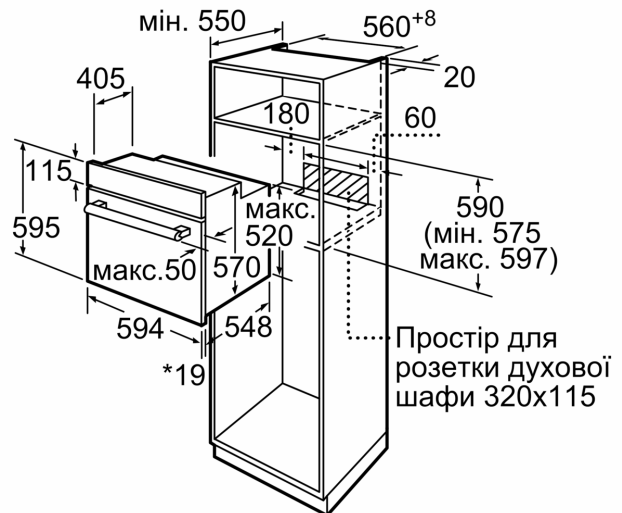

Акcesуари:

- Решітка

Турбота про навколишнє середовище/Безпека:

- Захисне відключення

Технічні характеристики:

- Довжина основного кабеля: 100 см
- Номінальна напруга: 221 - 240 V
- Потужність підключення: 3.3 кВт
- Клас енергоефективності (відп. EU Nr. 65/2014): A
- Енергоспоживання за цикл в звичайному режимі: 0.98 кВт-г
- Енергоспоживання за цикл в режимі конвекції: 0.79 кВт-г
- Кількість камер: 1 Нагрівальний елемент: електричний Об'єм камери: 66 літр

Розміри:

- Розміри приладу (ВхШхГ): 595 мм x 594 мм x 548 мм
- Розміри ніші (ВхШхГ): 575 мм - 597 мм x 560 мм - 568 мм x 550 мм
- Габарити та вказівки щодо встановлення приладу наведено у схемах вбудовування

**Серія 6, Вбудовувана духова шафа
з функцією додавання пари, 60 x
60 см, Білий
HIJ517YW0**

* 20 мм для металевих фронтальних панелей

Розміри в мм

* 20 мм для металевих фронтальних панелей

Розміри в мм

* 3 металевих фронтальних панелей 20 мм

Габарити в мм