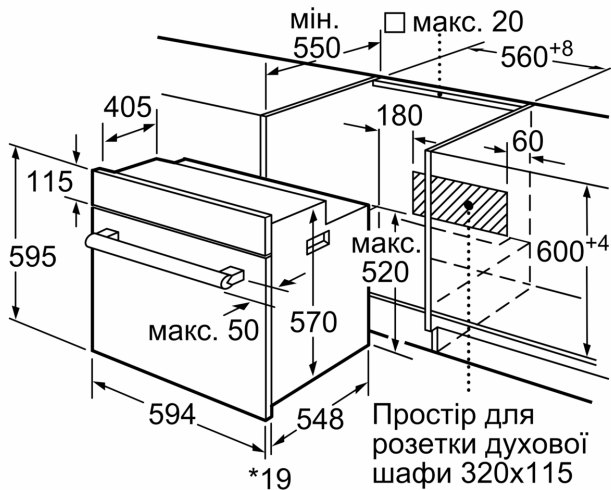

Акcesуари:

- Решітка

Турбота про навколишнє середовище/Безпека:

- Захисне відключення

Технічні характеристики:

- Довжина основного кабеля: 100 см
- Номінальна напруга: 221 - 240 V
- Потужність підключення: 3.3 кВт
- Клас енергоефективності (відп. EU Nr. 65/2014): A
- Енергоспоживання за цикл в звичайному режимі: 0.98 кВт-г
- Енергоспоживання за цикл в режимі конвекції: 0.79 кВт-г
- Кількість камер: 1 Нагрівальний елемент: електричний Об'єм камери: 66 літр

Розміри:

- Розміри приладу (ВхШхГ): 595 мм x 594 мм x 548 мм
- Розміри ніші (ВхШхГ): 575 мм - 597 мм x 560 мм - 568 мм x 550 мм
- Габарити та вказівки щодо встановлення приладу наведено у схемах вбудовування

**Серія 6, Вбудовувана духова шафа
з функцією додавання пари, 60 x
60 см, Білий
HIJ517YW0**

* 20 мм для металевих фронтальних панелей

Розміри в мм

* 20 мм для металевих фронтальних панелей

Розміри в мм

* 3 металевих фронтальних панелей 20 мм