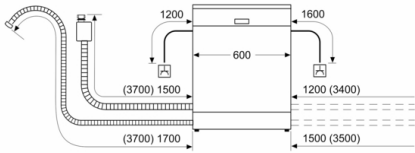

- Система захисту від протікання води AquaStop
- Система захисту скла GlassProtect
- Металева пластина для захисту нижньої поверхні стільниці від пари

ТЕХНІЧНА ІНФОРМАЦІЯ

- Розміри приладу (ВхШхГ): 81.5 x 59.8 x 55 см

**Серія 6, Вбудовувана посудомийна машина, 60 см
SMV6ESX50K**

розміри в мм

▲ розетка
() параметри при використанні подовжувача

Розміри в мм