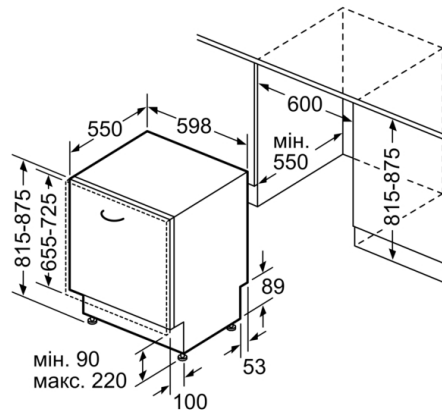

- Система захисту від протікання води AquaStop
- Система захисту скла GlassProtect
- Металева пластина для захисту нижньої поверхні стільниці від пари

ТЕХНІЧНА ІНФОРМАЦІЯ

- Розміри приладу (ВхШхГ): 81.5 x 59.8 x 55 см

**Серія 6, Вбудовувана посудомийна машина, 60 см
SMV6ESX50K**

розміри в мм

▲ розетка
() параметри при використанні подовжувача

Розміри в мм