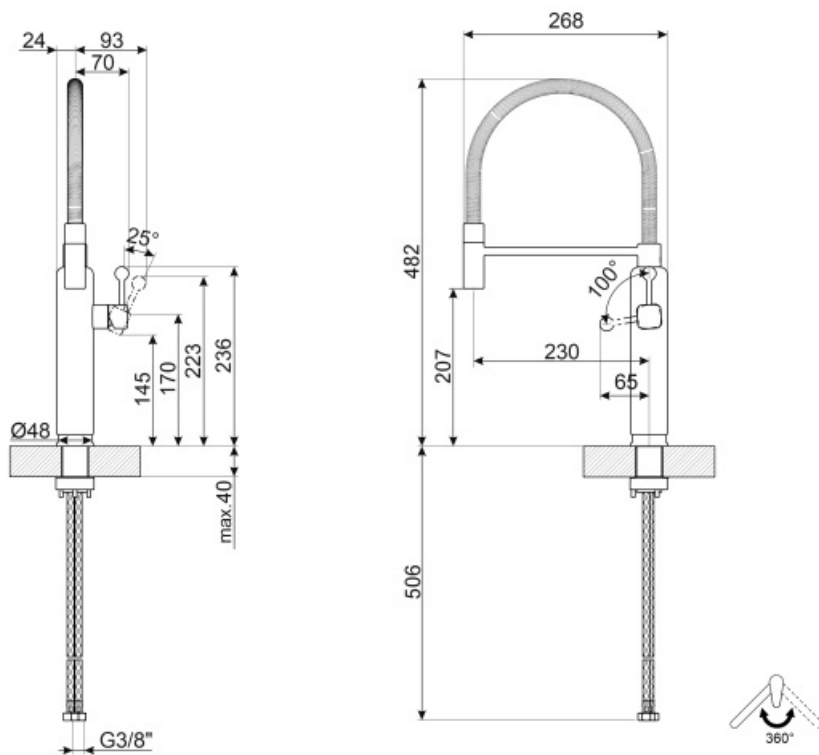

## Естетика

Естетика	Стиль 50-х г.г.	Отвір для змішувача /ексцентрика	Мобильный полупрофессиональный
Колір	Чорний	Тип струи	Одинарная струя
Отделка	Хром	Аэратор	Так
Тип излива	Пружинный излив	Количество гибких шлангов	2
Тип мийки	Полу-профессиональный однорычажный		

## Технічні характеристики

Характеристики	ESC	Максимальное давление	5 bar
Длина гибких шлангов	450 мм	Минимальное давление	0,5 bar
Гибкое соединение шлангов	3/8 "	Оптимальное давление	3 bar
Тип картриджа	25 Ø	Поток воды (л/мин.)	8,3 л
Тип мийки	Нет	Диаметр отверстия под смеситель	35 мм

## Логістична інформація

Висота виробу (мм) 482 мм

## Symbols glossary (ТТ)

---

ESC: с системой Energy Saving Cartridge рычаг управления, расположенный посередине, подает только холодную воду, а не 50% горячей и 50% воды.

Поворотный излив 360°

Съемный излив смесителей Semi-Professional с высоким изливом позволяет легко добраться до любой точки раковины.