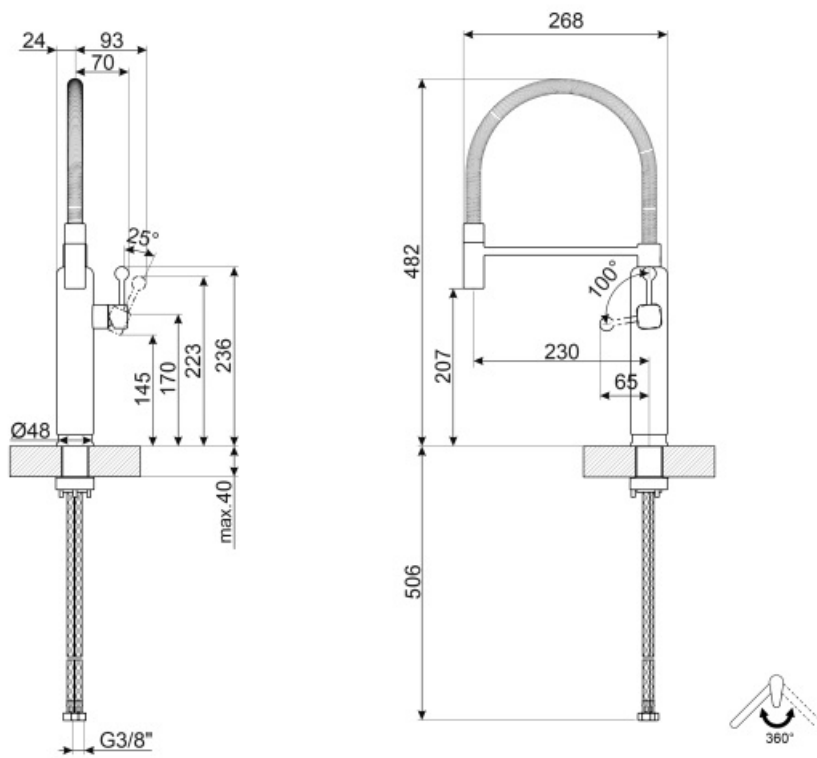

MDF50CR

Сімейство продуктів
Матеріал змішувача
Поворотний излив
Поворотный излив

Смесители
Граніт
Так
360 °

Естетика

Естетика	Стиль 50-х г.г.	Отвір для змішувача /ексцентрика	Мобильный полупрофессиональный
Колір	Кремовий	Тип струи	Одинарная струя
Отделка	Хром	Аэратор	Так
Тип излива	Пружинный излив	Количество гибких шлангов	2
Тип мийки	Полу-профессиональный однорычажный		

Технічні характеристики

Характеристики	ESC	Максимальное давление	5 bar
Длина гибких шлангов	450 мм	Минимальное давление	0,5 bar
Гибкое соединение шлангов	3/8 "	Оптимальное давление	3 bar
Тип картриджа	25 Ø	Поток воды (л/мин.)	8,3 л
Тип мийки	Нет	Диаметр отверстия под смеситель	35 мм

Логістична інформація

Висота виробу (мм) 482 мм

Symbols glossary (ТТ)

ESC: с системой Energy Saving Cartridge рычаг управления, расположенный посередине, подает только холодную воду, а не 50% горячей и 50% воды.

Поворотный излив 360°

Съемный излив смесителей Semi-Professional с высоким изливом позволяет легко добраться до любой точки раковины.