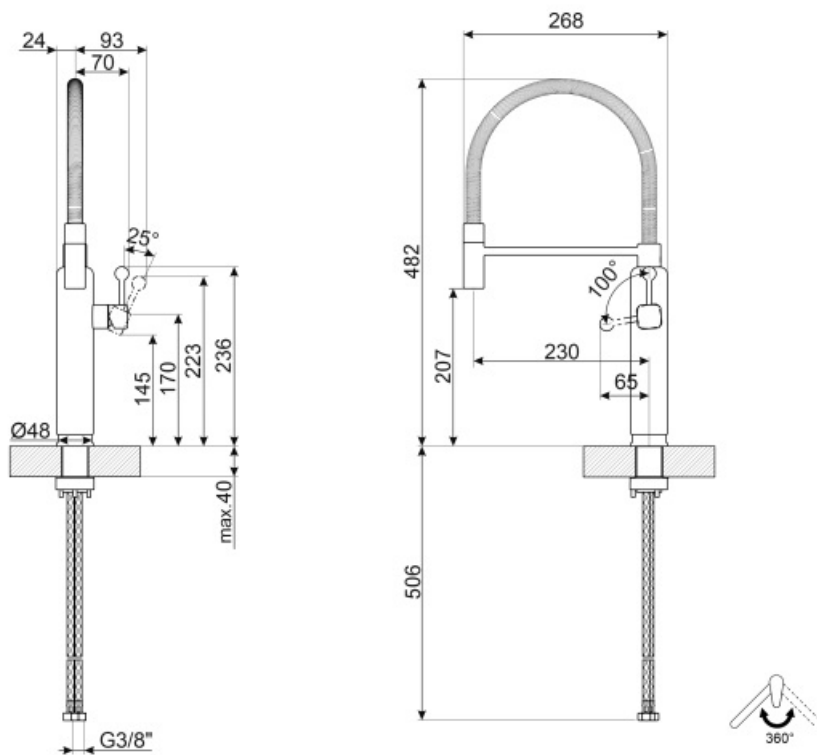

MDF50PB

Сімейство продуктів
Матеріал змішувача
Поворотний излив
Поворотный излив

Смесители
Граніт
Так
360 °

Естетика

Естетика	Стиль 50-х г.г.	Отвір для змішувача /ексцентрика	Мобильный полупрофессиональный
Колір	Пастельный голубой	Тип струи	Одинарная струя
Отделка	Хром	Аэратор	Так
Тип излива	Пружинный излив	Количество гибких шлангов	2
Тип мийки	Полу-профессиональный однорычажный		

Технічні характеристики

Характеристики	ESC	Максимальное давление	5 bar
Длина гибких шлангов	450 мм	Минимальное давление	0,5 bar
Гибкое соединение шлангов	3/8 "	Оптимальное давление	3 bar
Тип картриджа	25 Ø	Поток воды (л/мин.)	8,3 л
Тип мийки	Нет	Диаметр отверстия под смеситель	35 мм

Логістична інформація

Висота виробу (мм) 482 мм

Symbols glossary (ТТ)

ESC: с системой Energy Saving Cartridge рычаг управления, расположенный посередине, подает только холодную воду, а не 50% горячей и 50% воды.

Поворотный излив 360°

Съемный излив смесителей Semi-Professional с высоким изливом позволяет легко добраться до любой точки раковины.