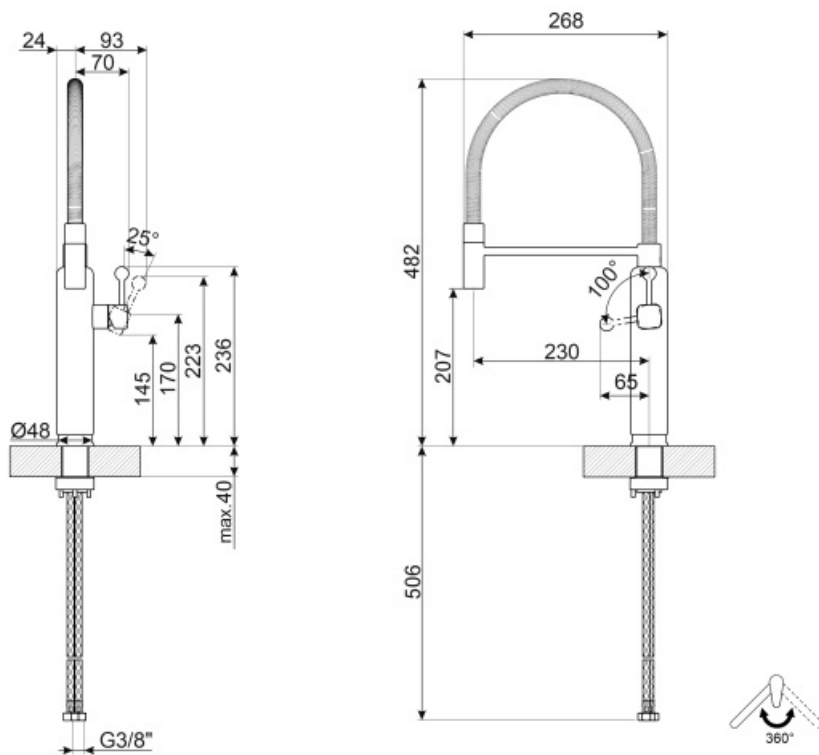

MDF50RD

Сімейство продуктів
Матеріал змішувача
Поворотний излив
Поворотный излив

Смесители
Граніт
Так
360 °

Эстетика

Эстетика	Стиль 50-х г.г.	Отвір для змішувача /ексцентрика	Мобильный полупрофессиональный
Колір	Червоний	Тип струи	Одинарная струя
Отделка	Хром	Аэратор	Так
Тип излива	Пружинный излив	Количество гибких шлангов	2
Тип мийки	Полу-профессиональный однорычажный		

Технічні характеристики

Характеристики	ESC	Максимальное давление	5 bar
Длина гибких шлангов	450 мм	Минимальное давление	0,5 bar
Гибкое соединение шлангов	3/8 "	Оптимальное давление	3 bar
Тип картриджа	25 Ø	Поток воды (л/мин.)	8,3 л
Тип мийки	Нет	Диаметр отверстия под смеситель	35 мм

Логістична інформація

Висота виробу (мм) 482 мм

Symbols glossary (ТТ)

ESC: с системой Energy Saving Cartridge рычаг управления, расположенный посередине, подает только холодную воду, а не 50% горячей и 50% воды.

Поворотный излив 360°

Съемный излив смесителей Semi-Professional с высоким изливом позволяет легко добраться до любой точки раковины.