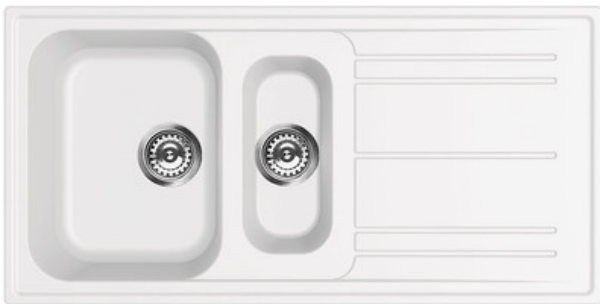

## LZ102B

Мийка, Универсальный, Синтетична, Стандартна , Крило: Що обертається, Кількість чаш: 1 + 1/2

### ТИП

Сімейство продуктів: Мийка • Тип мийки: Синтетична • Матеріал мийки: Граніт • Розміри мийки: 100 см • Кількість чаш: 1 + 1/2  
• Крило: Що обертається • Код EAN: 8017709182816

### ЕСТЕТИКА

Естетика: Универсальный • Серія: Rigae • Колір: Білий • Тип вбудовування: Стандартна • Отвір для змішувача/ ексцентрика:  
Готове

## ЧАША ПРАВОРУЧ

Тип чаші: Половинна чаша • Розмір чаші: 150 x 340 x 168 мм • Глибина чаші (мм): 168 мм • Радіус заокруглення чаші: 50 мм • Положення корзинчатого вентиля: У центрі чаші • Розмір корзинчатого вентиля чаші: 3,5 дюйму