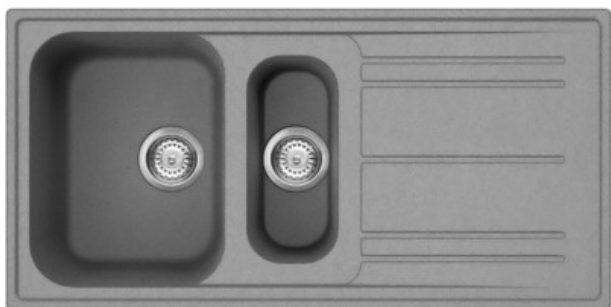

LZ102CT

Мийка, Универсальный, Синтетична, Стандартна , Крило: Що обертається, Кількість чаш: 1 + 1/2

ТИП

Сімейство продуктів: Мийка • Тип мийки: Синтетична • Матеріал мийки: Граніт • Розміри мийки: 100 см • Кількість чаш: 1 + 1/2
• Крило: Що обертається • Код EAN: 8017709251697

ЕСТЕТИКА

Естетика: Универсальный • Серія: Rigae • Колір: Цемент / Бетон • Тип вбудовування: Стандартна • Отвір для змішувача/ексцентрика: Готове • Коландер: Так

ТЕХНІЧНІ ХАРАКТЕРИСТИКИ

Ширина (мм): 1000 мм • Глибина чаші (мм): 10 • Аксесуари для вбудовування: Корзинчатий вентиль, Сифон з можливістю підключення посудомийної або пральної машини, Компактний сифон с возможностью подключения посудомоечной машины, Фіксувальні затискачі, Стрічка ущільнювача, Предварительно установленная уплотнительная лента, Стойкість к ультрафиолетовому излучению • Радіус заокруглення шаблону для вирізу: 30 мм • Встановлення в базу: 60 см • Встановлення з бортиком: 10 мм • Розміри вирізу: 980 X 480 мм • Отвір для змішувача: Так • Диаметр отверстия под смеситель: 35 мм • Ширина розділової стінки: 38 мм • Злив із нахилом: 2 ° • Кількість затискачів: 10 • Тип затискачів: Стандартний

ЕЛЕКТРИЧНЕ ПІДКЛЮЧЕННЯ

ЧАША ПРАВОРУЧ

Тип чаші: Половинна чаша • Розмір чаші: 150 x 340 x 168 мм • Глибина чаші (мм): 168 мм • Радіус заокруглення чаші: 50 мм • Положення корзинчатого вентиля: У центрі чаші • Розмір корзинчатого вентиля чаші: 3,5 дюйму

ЧАША ЛІВОРУЧ

Тип лівої чаші: Традиційний • Розміри чаші, Ш x Г x Д (мм): 420 x 320 x 210 мм • Глибина лівої чаші (мм): 210 мм • Радіус заокруглення лівої чаші: 80 мм • Переливання правої чаші: Так, традиційна • Положення корзинчатого вентиля лівої чаші: Збоку чаші • Розмір корзинчатого вентиля: 3,5 дюйму