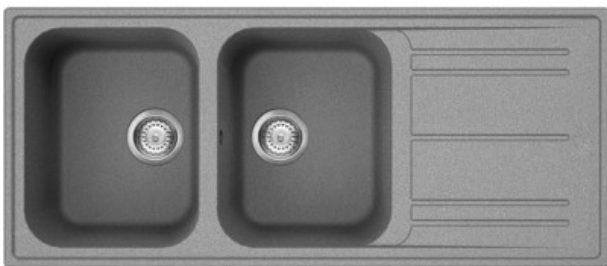

LZ116CT

Мийка, Универсальный, Синтетична, Стандартна , Крило: Що обертається, Кількість чаш: 2

ТИП

Сімейство продуктів: Мийка • Тип мийки: Синтетична • Матеріал мийки: Граніт • Розміри мийки: 116 см • Кількість чаш: 2 • Крило: Що обертається • Код EAN: 8017709251673

ЕСТЕТИКА

Естетика: Универсальный • Серія: Rigae • Колір: Цемент / Бетон • Тип вбудовування: Стандартна • Отвір для змішувача/ексцентрика: Готове

ТЕХНІЧНІ ХАРАКТЕРИСТИКИ

Ширина (мм): 1160 мм • Глибина чаші (мм): 10 • Аксесуари для вбудовування: Корзинчатий вентиль, Сифон з можливістю підключення посудомийної або пральної машини, Компактний сифон с возможностью подключения посудомоечной машины, Фіксувальні затискачі, Стрічка ущільнювача, Предварительно установленная уплотнительная лента, Стойкість к ультрафиолетовому излучению • Радіус заокруглення шаблону для вирізу: 30 мм • Встановлення в базу: 80 см • Встановлення з бортиком: 10 мм • Розміри вирізу: 1140 X 480 мм • Отвір для змішувача: Так • Диаметр отверстия под смеситель: 35 мм • Ширина розділової стінки: 38 мм • Злив із нахилом: 2 ° • Кількість затискачів: 12 • Тип затискачів: Стандартний

ЕЛЕКТРИЧНЕ ПІДКЛЮЧЕННЯ

ЧАША ПРАВОРУЧ

Тип чаші: Традиційна • Розмір чаші: 330 x 420 x 210 мм • Глибина чаші (мм): 210 мм • Радіус заокруглення чаші: 80 мм •
Переливання: Так, традиційна • Положення корзинчатого вентиля: Збоку чаші • Розмір корзинчатого вентиля чаші: 3,5 дюйму

ЧАША ЛІВОРУЧ

Тип лівої чаші: Традиційний • Розміри чаші, Ш x Г x Д (мм): 330 x 420 x 210 мм • Глибина лівої чаші (мм): 210 мм • Радіус
заокруглення лівої чаші: 80 мм • Положення корзинчатого вентиля лівої чаші: Збоку чаші • Розмір корзинчатого вентиля: 3,5
дюйму