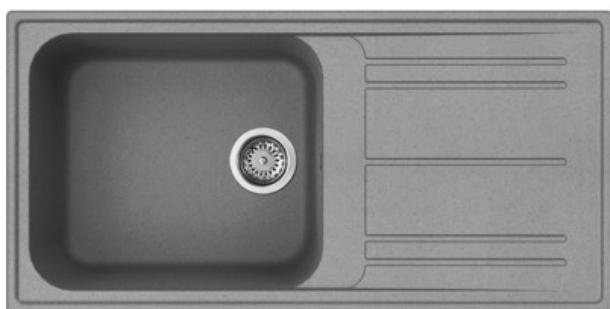

LZ150CT

Мийка, Универсальный, Синтетична, Стандартна , Крило: Що обертається, Кількість чаш: 1

ТИП

Сімейство продуктів: Мийка • Тип мийки: Синтетична • Матеріал мийки: Граніт • Розміри мийки: 100 см • Кількість чаш: 1 • Крило: Що обертається • Код EAN: 8017709274627

ЕСТЕТИКА

Естетика: Универсальный • Серія: Rigae • Колір: Цемент / Бетон • Тип вбудовування: Стандартна • Отвір для змішувача/ексцентрика: Готове

ТЕХНІЧНІ ХАРАКТЕРИСТИКИ

Ширина (мм): 1000 мм • Глибина чаші (мм): 10 • Аксесуари для вбудовування: Корзинчатий вентиль, Сифон з можливістю підключення посудомийної або пральної машини, Компактний сифон с возможностью подключения посудомоечной машины, Фіксувальні затискачі, Стрічка ущільнювача, Предварительно установленная уплотнительная лента, Стойкість к ультрафиолетовому излучению • Радіус заокруглення шаблону для вирізу: 30 мм • Встановлення в базу: 60 см • Встановлення з бортиком: 10 мм • Розміри вирізу: 980 X 480 мм • Отвір для змішувача: Так • Диаметр отверстия под смеситель: 35 мм • Злив із нахилом: 2 ° • Кількість затискачів: 10 • Тип затискачів: Стандартний

ЕЛЕКТРИЧНЕ ПІДКЛЮЧЕННЯ

ЧАША ПРАВОРУЧ

ЧАША ЛІВОРУЧ

Тип лівої чаші: Традиційний • Розміри чаші, Ш x Г x Д (мм): 420 x 480 x 210 мм • Глибина лівої чаші (мм): 210 мм • Радіус закруглення лівої чаші: 80 мм • Переливання правої чаші: Так, традиційна • Положення корзинчатого вентиля лівої чаші: Збоку чаші • Розмір корзинчатого вентиля: 3,5 дюйму

ЛОГІСТИЧНА ІНФОРМАЦІЯ

Габаритні розміри виробу (мм): 210x1000x500 мм • Вага нетто (кг): 13.700 кг • Вага брутто (кг): 19.600 кг

БІЛЬШЕ НЕ ВИКОРИСТОВУЄТЬСЯ

АКСЕСУАРИ В КОМПЛЕКТІ

Аксесуари для вбудовування: Корзинчатий вентиль, Сифон з можливістю підключення посудомийної або пральної машини, Фіксувальні затискачі