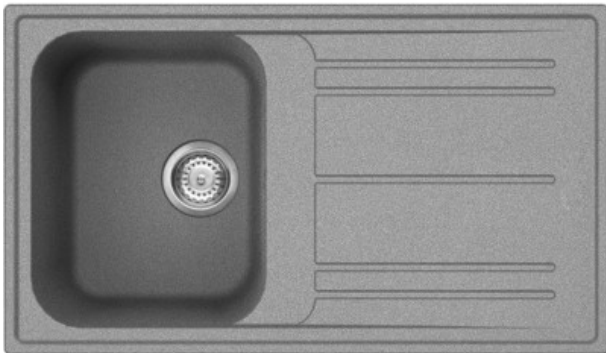

LZ861CT

Мойка, Универсальный, Композитная мойка, Стандартный, Крыло: Оборачиваемая, Количество чаш: 1

ТИП

Семейство продуктов: Мойка • Тип: Композитная мойка • Материал мойки: Гранит • Размеры мойки: 86 см • Количество чаш: 1 • Крыло: Оборачиваемая • EAN-код: 8017709251734

ЭСТЕТИКА

Эстетика: Универсальный • Серия: Rigae • Цвет: Цемент / Бетон • Тип встраивания: Стандартный • Отверстие для смесителя/ эксцентрика: Подготовленный

ТЕХНИЧЕСКИЕ ХАРАКТЕРИСТИКИ

Ширина изделия (мм): 860 мм • Глубина встраивания (мм): 10 • Аксессуары для монтажа в комплекте: Корзинчатый вентиль, Сифон с возможностью подключение посудомоечной машины, Компактный сифон с возможностью подключения посудомоечной машины, Фиксирующие зажимы, Уплотнительная лента, Предварительно установленная уплотнительная лента, Стойкость к ультрафиолетовому излучению • Радиус скругления шаблона для выреза: 30 мм • Установка в базу: 45 см • Установка с бортиком: 10 мм • Размеры выреза в столешнице (мм): 840 X 480 мм • Отверстие для смесителя: 2 • Диаметр отверстия под смеситель: 35 мм • Слив с наклоном: 2 ° • Количество зажимов: 8 • Тип зажимов: Стандартный

ЭЛЕКТРИЧЕСКОЕ ПОДКЛЮЧЕНИЕ

ЧАША

ЧАША

Тип левой чаши: Традиционный • Размер правой чаши, мм: 330 x 420 x 210 мм • Глубина левой чаши (мм): 210 мм • Радиус закругления левой чаши: 80 мм • Перелив левой чаши: Да, традиционная • Положение корзинчатого вентиля, левая чаша: Сбоку чаши • Размер корзинчатого вентиля, левая чаша: 3,5 дюйма

ЛОГИСТИЧЕСКАЯ ИНФОРМАЦИЯ

Размеры изделия (мм): 210x860x500 мм • Вес нетто (кг): 10.800 кг • Вес брутто (кг): 13.800 кг

БОЛЬШЕ НЕ ИСПОЛЬЗУЕТСЯ

АКСЕССУАРЫ В КОМПЛЕКТЕ

Аксессуары для монтажа в комплекте: Корзинчатый вентиль, Сифон с возможностью подключения посудомоечной машины, Фиксирующие зажимы