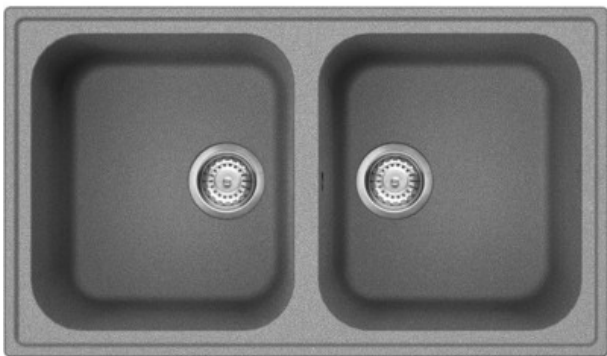

LZ862CT

Мойка, Универсальный, Композитная мойка, Стандартный, Количество чаш: 2

ТИП

Семейство продуктов: Мойка • Тип: Композитная мойка • Материал мойки: Гранит • Размеры мойки: 86 см • Количество чаш: 2 • EAN-код: 8017709251710

ЭСТЕТИКА

Эстетика: Универсальный • Серия: Rigae • Цвет: Цемент / Бетон • Тип встраивания: Стандартный • Отверстие для смесителя/ эксцентрика: Подготовленный

ТЕХНИЧЕСКИЕ ХАРАКТЕРИСТИКИ

Ширина изделия (мм): 860 мм • Глубина встраивания (мм): 10 • Аксессуары для монтажа в комплекте: Корзинчатый вентиль, Сифон с возможностью подключение посудомоечной машины, Компактный сифон с возможностью подключения посудомоечной машины, Фиксирующие зажимы, Уплотнительная лента, Предварительно установленная уплотнительная лента, Стойкость к ультрафиолетовому излучению • Радиус скругления шаблона для выреза: 30 мм • Установка в базу: 90 см • Установка с бортиком: 10 мм • Размеры выреза в столешнице (мм): 840 X 480 мм • Отверстие для смесителя: 2 • Диаметр отверстия под смеситель: 35 мм • Ширина разделительной стенки: 38 мм • Количество зажимов: 8 • Тип зажимов: Стандартный

ЭЛЕКТРИЧЕСКОЕ ПОДКЛЮЧЕНИЕ

ЧАША

Тип чаши: Традиционный • Размер чаши (мм): 371 x 420 x 210 мм • Глубина чаши (мм): 210 мм • Радиус закругления чаши (мм): 80 мм • Перелив: Да, традиционная • Положение корзинчатого вентиля: Сбоку чаши • Размер корзинчатого вентиля: 3,5 дюйма

ЧАША

Тип левой чаши: Традиционный • Размер правой чаши, мм: 371 x 420 x 210 мм • Глубина левой чаши (мм): 210 мм • Радиус закругления левой чаши: 80 мм • Положение корзинчатого вентиля, левая чаша: Сбоку чаши • Размер корзинчатого вентиля, левая чаша: 3,5 дюйма