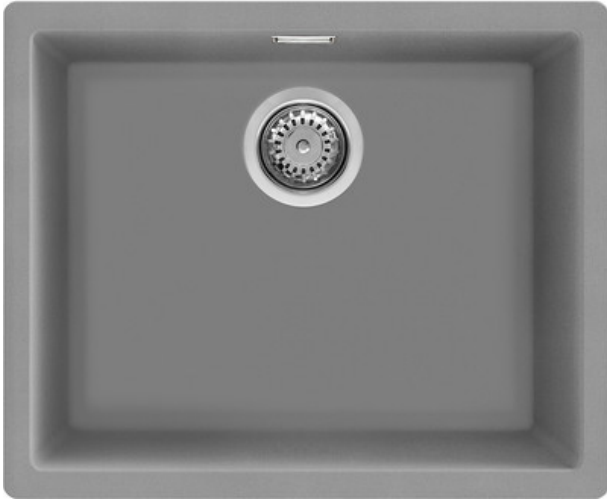

VZP56CT

Мийка, Универсальный, Композитная, Стандартна , Під стільницю, Кількість чаш: 1

ТИП

Сімейство продуктів: Мийка • Тип мийки: Композитная • Матеріал мийки: Граніт • Розміри мийки: 56 см • Кількість чаш: 1 • Код EAN: 8017709294069

ЕСТЕТИКА

Естетика: Универсальный • Серія: Quadra • Колір: Цемент / Бетон • Тип вбудовування: Стандартна , Під стільницю

ТЕХНІЧНІ ХАРАКТЕРИСТИКИ

Ширина (мм): 556 мм • Аксесуари для вбудовування: Корзинчатий вентиль, Сифон з можливістю підключення посудомийної або пральної машини, Компактний сифон с возможностью подключения посудомоечной машины, Фіксувальні затискачі, Стрічка ущільнювача, Предварительно установленная уплотнительная лента, Стойкость к ультрафиолетовому излучению • Радіус заокруглення шаблону для вирізу: 10 мм • Встановлення в базу: 60 см • Размер выреза, установка под столешницу (мм): 500x400 мм • Встановлення з бортиком: 6 мм • Розміри вирізу: 546x446 мм • Кількість затискачів: 4 • Тип затискачів: Стандартные крепежи и для и=установки под столешницу

ЕЛЕКТРИЧНЕ ПІДКЛЮЧЕННЯ

ЧАША

Тип чаші: Мінімальний радіус • Розмір чаші: 500 x 400 x 215 мм • Глибина чаші (мм): 200 мм • Радіус заокруглення чаші: 10 мм • Переливання: Так, монтаж врівень • Положення корзинчатого вентиля: У стінки чаші • Розмір корзинчатого вентиля: 3,5 дюйму