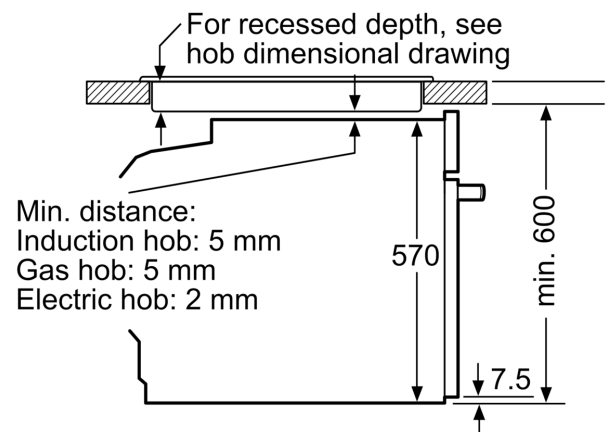

Принадлежности:

Окружающая среда / Безопасность:

- Максимальная температура нагрева наружного стекла дверцы: 40°C -3-слойное остекление
- Защитное отключение

Техническая информация:

- Длина сетевого кабеля: 120 см
- Норма напряжения 220 - 240 VВ
- Мощность подключения: 3.6 кВт
- Класс энергоэффективности (в соответствии с нормами EU Nr. 65/2014): A(в диапазоне классов энергоэффективности от A+++ до D)
- Энергопотребление за цикл в обычном режиме:0.97 кВт/ч
- Энергопотребление за цикл в режиме конвекции с вентилятором:0.81 кВт/ч
- Количество камер: 1 Источник нагрева: электричество Объем камеры:71 л

Размеры:

- Размеры прибора (ВxШxГ): 595 мм x 594 мм x 548 мм
- Размеры ниши для встраивания (ВxШxГ): 585 мм - 595 мм x 560 мм - 568 мм x 550 мм
- Пожалуйста, придерживайтесь размеров для встраивания, указанных на схеме монтажа

iQ500, Встраиваемый духовой шкаф с функцией добавления пара, 60 x 60 см, Нержавеющая сталь HR538ABS1

Measurements in mm

A: 19.5 mm
B: Space for appliance connection 320 x 115 mm

Installation with a hob.

measurements in mm