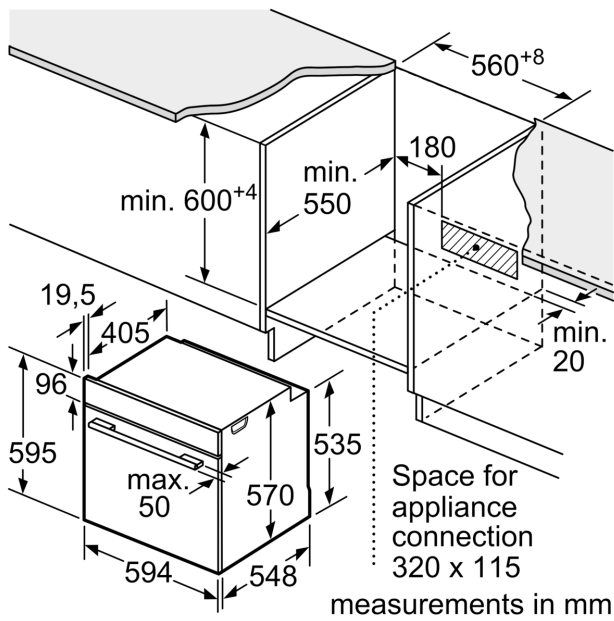

Принадлежности:

Окружающая среда / Безопасность:

- Максимальная температура нагрева наружного стекла дверцы: 40°C -3-слойное остекление
- Защитное отключение

Техническая информация:

- Длина сетевого кабеля: 120 см
- Норма напряжения 220 - 240 VВ
- Мощность подключения: 3.6 кВт
- Класс энергоэффективности (в соответствии с нормами EU Nr. 65/2014): A(в диапазоне классов энергоэффективности от A+++ до D)
- Энергопотребление за цикл в обычном режиме:0.97 кВт/ч
- Энергопотребление за цикл в режиме конвекции с вентилятором:0.81 кВт/ч
- Количество камер: 1 Источник нагрева: электричество Объем камеры:71 л

Размеры:

- Размеры прибора (ВxШxГ): 595 мм x 594 мм x 548 мм
- Размеры ниши для встраивания (ВxШxГ): 585 мм - 595 мм x 560 мм - 568 мм x 550 мм
- Пожалуйста, придерживайтесь размеров для встраивания, указанных на схеме монтажа

iQ500, Встраиваемый духовой шкаф с функцией добавления пара, 60 x 60 см, Нержавеющая сталь HR538ABS1

Measurements in mm

A: 19.5 mm
B: Space for appliance connection 320 x 115 mm

Installation with a hob.

measurements in mm