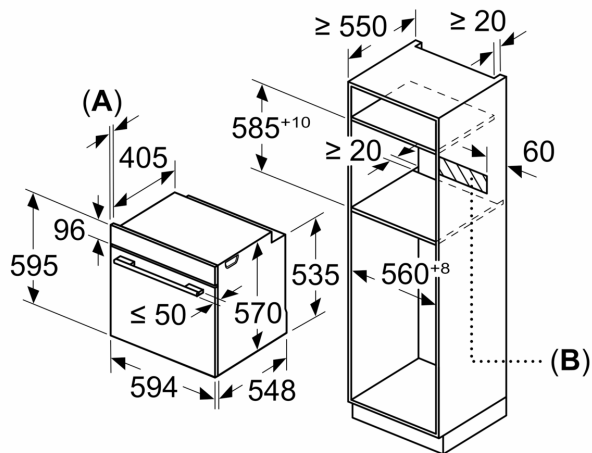

Принадлежности:

Окружающая среда / Безопасность:

- Максимальная температура нагрева наружного стекла дверцы: 40°C -3-слойное остекление
- Защитное отключение

Техническая информация:

- Длина сетевого кабеля: 120 см
- Норма напряжения 220 - 240 VВ
- Мощность подключения: 3.6 кВт
- Класс энергоэффективности (в соответствии с нормами EU Nr. 65/2014): A(в диапазоне классов энергоэффективности от A+++ до D)
- Энергопотребление за цикл в обычном режиме:0.97 кВт/ч
- Энергопотребление за цикл в режиме конвекции с вентилятором:0.81 кВт/ч
- Количество камер: 1 Источник нагрева: электричество Объем камеры:71 л

Размеры:

- Размеры прибора (ВxШxГ): 595 мм x 594 мм x 548 мм
- Размеры ниши для встраивания (ВxШxГ): 585 мм - 595 мм x 560 мм - 568 мм x 550 мм
- Пожалуйста, придерживайтесь размеров для встраивания, указанных на схеме монтажа

iQ500, Встраиваемый духовой шкаф с функцией добавления пара, 60 x 60 см, Нержавеющая сталь HR538ABS1

Measurements in mm

A: 19.5 mm
B: Space for appliance connection 320 x 115 mm

Installation with a hob.

measurements in mm