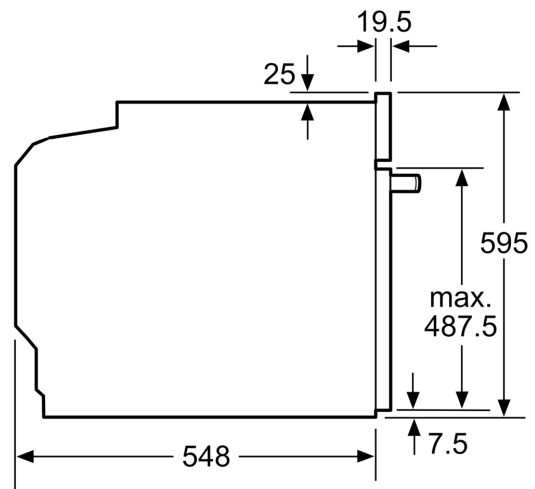

Принадлежности:

Окружающая среда / Безопасность:

- Максимальная температура нагрева наружного стекла дверцы: 40°C -3-слойное остекление
- Защитное отключение

Техническая информация:

- Длина сетевого кабеля: 120 см
- Норма напряжения 220 - 240 VВ
- Мощность подключения: 3.6 кВт
- Класс энергоэффективности (в соответствии с нормами EU Nr. 65/2014): A(в диапазоне классов энергоэффективности от A+++ до D)
- Энергопотребление за цикл в обычном режиме:0.97 кВт/ч
- Энергопотребление за цикл в режиме конвекции с вентилятором:0.81 кВт/ч
- Количество камер: 1 Источник нагрева: электричество Объем камеры:71 л

Размеры:

- Размеры прибора (ВxШxГ): 595 мм x 594 мм x 548 мм
- Размеры ниши для встраивания (ВxШxГ): 585 мм - 595 мм x 560 мм - 568 мм x 550 мм
- Пожалуйста, придерживайтесь размеров для встраивания, указанных на схеме монтажа

iQ500, Встраиваемый духовой шкаф с функцией добавления пара, 60 x 60 см, Нержавеющая сталь HR538ABS1

Measurements in mm

A: 19.5 mm
B: Space for appliance connection 320 x 115 mm

Installation with a hob.

measurements in mm