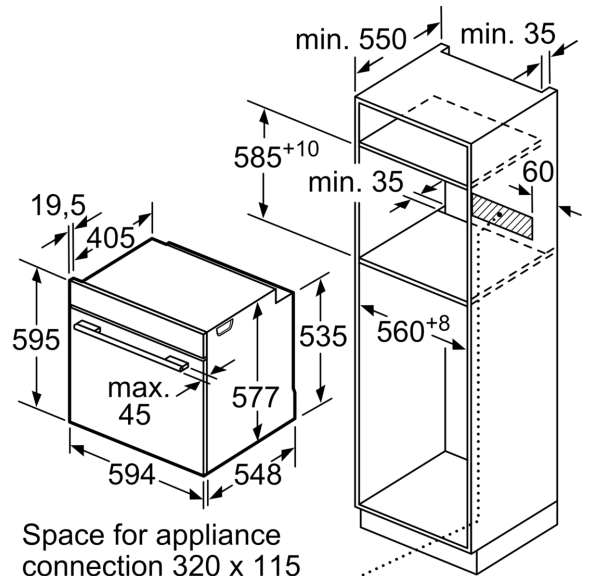

Принадлежности:

- Решетка

Окружающая среда / Безопасность:

- Максимальная температура нагрева наружного стекла дверцы: 40°C -3-слойное остекление
- Защитное отключение

Техническая информация:

- Длина сетевого кабеля: 120 см
- Норма напряжения 220 - 240 VB
- Мощность подключения: 3.6 кВт
- Класс энергоэффективности (в соответствии с нормами EU Nr. 65/2014): A+(в диапазоне классов энергоэффективности от A+++ до D)
- Энергопотребление за цикл в обычном режиме:0.87 кВт/ч
- Энергопотребление за цикл в режиме конвекции с вентилятором:0.69 кВт/ч
- Количество камер: 1 Источник нагрева: электричество Объем камеры:71 л

Размеры:

- Размеры прибора (ВxШxГ): 595 мм x 594 мм x 548 мм
- Размеры ниши для встраивания (ВxШxГ): 585 мм - 595 мм x 560 мм - 568 мм x 550 мм
- Пожалуйста, придерживайтесь размеров для встраивания, указанных на схеме монтажа

iQ700, Встраиваемый духовой шкаф, 60 x 60 см, Белый HB634GBW1

measurements in mm

Space for appliance connection 320 x 115

measurements in mm

If the appliance will be installed underneath a hob, the following worktop thicknesses (including substructure if necessary) must be taken into account.

Hob type	min. worktop thickness	
	fitted	flush
Induction hob	37 mm	38 mm
Full surface Induction hob	47 mm	48 mm
Gas hob	30 mm	38 mm
Electric hob	27 mm	30 mm

Space for appliance connection 320 x 115

measurements in mm