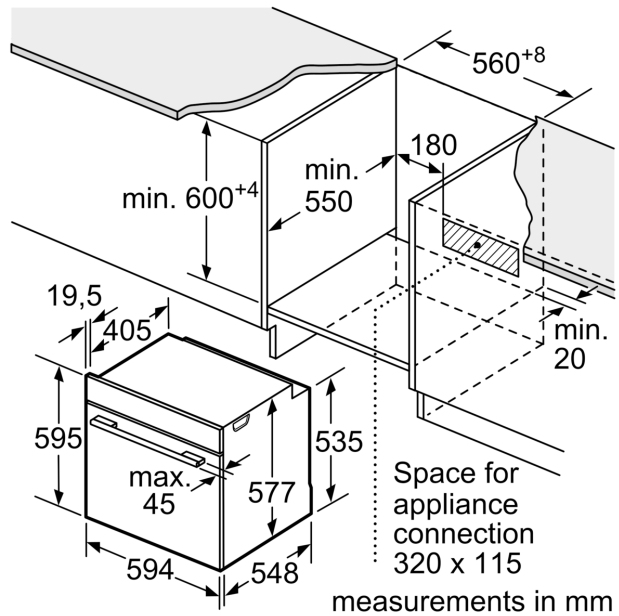

Принадлежности:

- Решетка

Окружающая среда / Безопасность:

- Максимальная температура нагрева наружного стекла дверцы: 40°C -3-слойное остекление
- Защитное отключение

Техническая информация:

- Длина сетевого кабеля: 120 см
- Норма напряжения 220 - 240 VB
- Мощность подключения: 3.6 кВт
- Класс энергоэффективности (в соответствии с нормами EU Nr. 65/2014): A+(в диапазоне классов энергоэффективности от A+++ до D)
- Энергопотребление за цикл в обычном режиме:0.87 кВт/ч
- Энергопотребление за цикл в режиме конвекции с вентилятором:0.69 кВт/ч
- Количество камер: 1 Источник нагрева: электричество Объем камеры:71 л

Размеры:

- Размеры прибора (ВxШxГ): 595 мм x 594 мм x 548 мм
- Размеры ниши для встраивания (ВxШxГ): 585 мм - 595 мм x 560 мм - 568 мм x 550 мм
- Пожалуйста, придерживайтесь размеров для встраивания, указанных на схеме монтажа

iQ700, Встраиваемый духовой шкаф, 60 x 60 см, Белый HB634GBW1

measurements in mm

Space for appliance connection 320 x 115

measurements in mm

If the appliance will be installed underneath a hob, the following worktop thicknesses (including substructure if necessary) must be taken into account.

Hob type	min. worktop thickness	
	fitted	flush
Induction hob	37 mm	38 mm
Full surface Induction hob	47 mm	48 mm
Gas hob	30 mm	38 mm
Electric hob	27 mm	30 mm

Space for appliance connection 320 x 115

measurements in mm