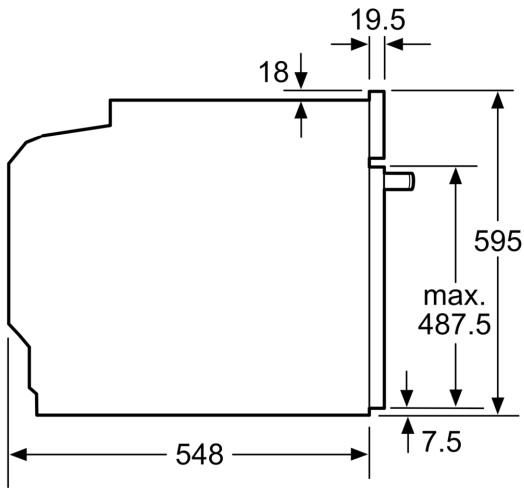

Принадлежности:

- Решетка

Окружающая среда / Безопасность:

- Максимальная температура нагрева наружного стекла дверцы: 40°C -3-слойное остекление
- Защитное отключение

Техническая информация:

- Длина сетевого кабеля: 120 см
- Норма напряжения 220 - 240 VB
- Мощность подключения: 3.6 кВт
- Класс энергоэффективности (в соответствии с нормами EU Nr. 65/2014): A+(в диапазоне классов энергоэффективности от A+++ до D)
- Энергопотребление за цикл в обычном режиме:0.87 кВт/ч
- Энергопотребление за цикл в режиме конвекции с вентилятором:0.69 кВт/ч
- Количество камер: 1 Источник нагрева: электричество Объем камеры:71 л

Размеры:

- Размеры прибора (ВxШxГ): 595 мм x 594 мм x 548 мм
- Размеры ниши для встраивания (ВxШxГ): 585 мм - 595 мм x 560 мм - 568 мм x 550 мм
- Пожалуйста, придерживайтесь размеров для встраивания, указанных на схеме монтажа

iQ700, Встраиваемый духовой шкаф, 60 x 60 см, Белый HB634GBW1

measurements in mm

Space for appliance connection 320 x 115

measurements in mm

If the appliance will be installed underneath a hob, the following worktop thicknesses (including substructure if necessary) must be taken into account.

Hob type	min. worktop thickness	
	fitted	flush
Induction hob	37 mm	38 mm
Full surface Induction hob	47 mm	48 mm
Gas hob	30 mm	38 mm
Electric hob	27 mm	30 mm

Space for appliance connection 320 x 115

measurements in mm