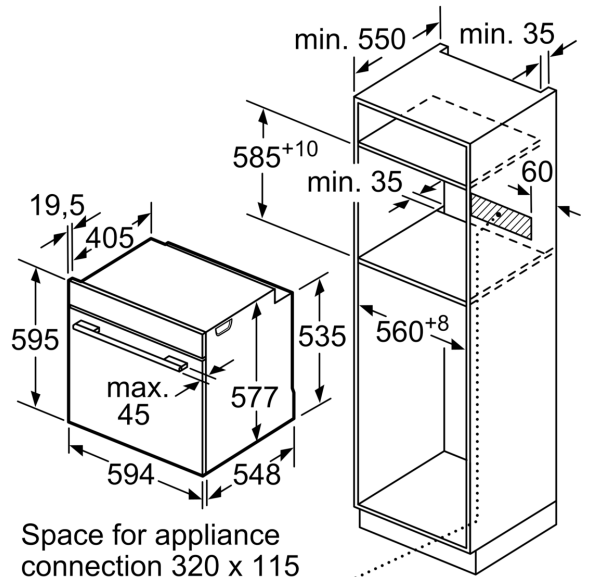

### Техническая информация:

- Длина сетевого кабеля: 120 см
- Мощность подключения: 3.6 кВт
- Размеры прибора (ВхШхГ): 595 мм x 594 мм x 548 мм
- Размеры ниши для встраивания (ВхШхГ): 585 мм - 595 мм x 560 мм - 568 мм x 550 мм
- Пожалуйста, придерживайтесь размеров для встраивания, указанных на схеме монтажа

iQ700, Встраиваемый духовой шкаф, 60 x 60 см, Нержавеющая сталь HB656GHS1

measurements in mm

Space for appliance connection 320 x 115

measurements in mm

If the appliance will be installed underneath a hob, the following worktop thicknesses (including substructure if necessary) must be taken into account.