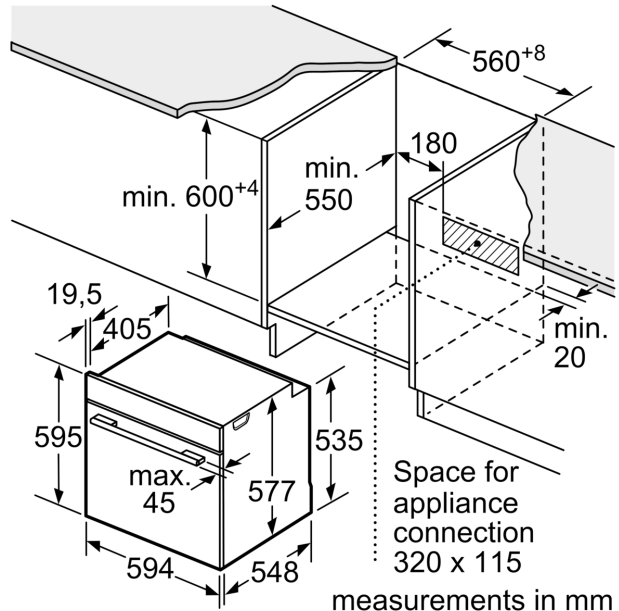

### Техническая информация:

- Длина сетевого кабеля: 120 см
- Мощность подключения: 3.6 кВт
- Размеры прибора (ВхШхГ): 595 мм x 594 мм x 548 мм
- Размеры ниши для встраивания (ВхШхГ): 585 мм - 595 мм x 560 мм - 568 мм x 550 мм
- Пожалуйста, придерживайтесь размеров для встраивания, указанных на схеме монтажа

iQ700, Встраиваемый духовой шкаф, 60 x 60 см, Нержавеющая сталь HB656GHS1

measurements in mm

Space for appliance connection 320 x 115

measurements in mm

If the appliance will be installed underneath a hob, the following worktop thicknesses (including substructure if necessary) must be taken into account.

Hob type	min. worktop thickness	
	fitted	flush
Induction hob	37 mm	38 mm
Full surface Induction hob	47 mm	48 mm
Gas hob	30 mm	38 mm
Electric hob	27 mm	30 mm

measurements in mm