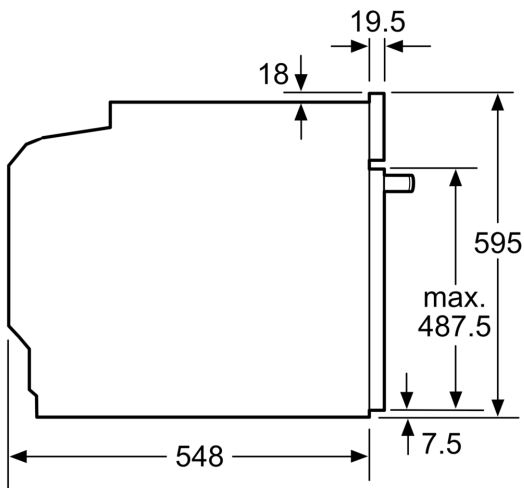

iQ700, Встраиваемый духовой шкаф, 60 x 60 см, Нержавеющая сталь HB656GHS1