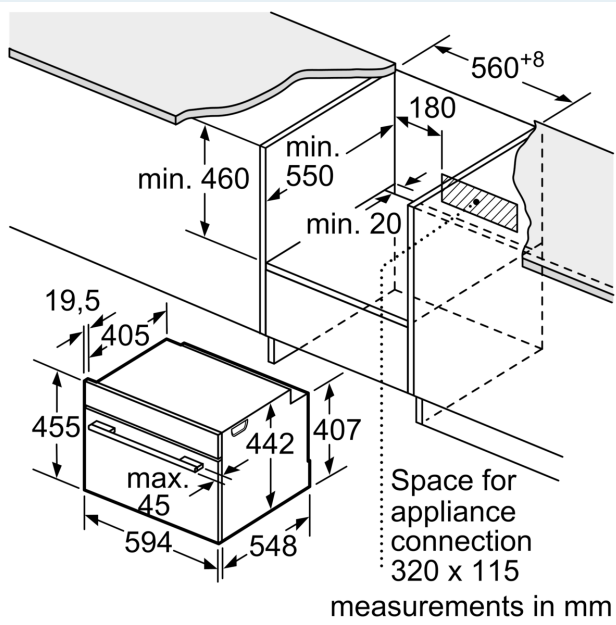

Встраиваемый / отдельно стоящий прибор: Встраиваемый
 Открывание дверцы: Откидная дверь
 Необходимые размеры ниши для встраивания (ВхШхГ): 450-455 x 560-568 x 550 мм
 Размеры (ВхШхГ): 455 x 594 x 548 мм
 Размеры прибора в упаковке (ВхШхГ): 520 x 650 x 680 мм
 Материал панели управления: Stainless steel
 Материал дверцы: Стекло
 Вес нетто: 34.9 кг
 Длина кабеля электропитания: 150.0 см
 EAN-код: 4242003839256
 Ток : 16 А
 Напряжение: 220-240 В
 Частота: 50; 60 Гц
 Тип штекера: Вилка Gardy с заземлением
 Количество камер в духовом шкафу (2010/30/ЕС): 1
 Полезный объем: 47 л
 Класс энергоэффективности (2010/30/ЕС): А+
 Энергопотребление за цикл в обычном режиме (2010/30/ЕС): 0.73 kWh/cycle
 Энергопотребление за цикл в режиме конвекции (2010/30/ЕС): 0.61 kWh/cycle
 Индекс энергоэффективности (2010/30/ЕС): 81.3 %
 Аксессуары в комплекте: 1 x Универсальный противень, 1 x паросборник, с отверстиями, размер S, 1 x паросборник, с отверстиями, размер XL, 1 x паросборник, без отверстий, размер S

Навесные направляющие

Принадлежности:

- Решетка
- Защитное отключение
- Длина сетевого кабеля: 150 см
- Размеры прибора (ВxШxГ): 455 мм x 594 мм x 548 мм
- Пожалуйста, придерживайтесь размеров для встраивания, указанных на схеме монтажа

**iQ700, Компактный
встраиваемый духовой шкаф с
функцией пара, 60 x 45 см,
Нержавеющая сталь
CS636GBS2**

Installation with a hob.

If the compact appliance will be installed underneath a hob, the following worktop thicknesses (including substructure if necessary) must be taken into account.

Hob type	min. worktop thickness	
	fitted	flush
Induction hob	42 mm	43 mm
Full surface Induction hob	52 mm	53 mm
Gas hob	32 mm	43 mm
Electric hob	32 mm	35 mm