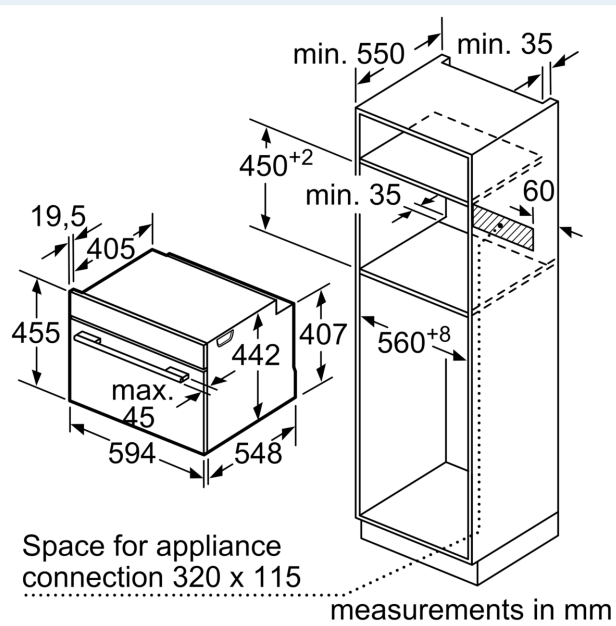

Встраиваемый / отдельно стоящий прибор: Встраиваемый
 Открывание дверцы: Откидная дверь
 Необходимые размеры ниши для встраивания (ВхШхГ): 450-455 x 560-568 x 550 мм
 Размеры (ВхШхГ): 455 x 594 x 548 мм
 Размеры прибора в упаковке (ВхШхГ): 520 x 650 x 680 мм
 Материал панели управления: Stainless steel
 Материал дверцы: Стекло
 Вес нетто: 34.9 кг
 Длина кабеля электропитания: 150.0 см
 EAN-код: 4242003839256
 Ток : 16 А
 Напряжение: 220-240 В
 Частота: 50; 60 Гц
 Тип штекера: Вилка Gardy с заземлением
 Количество камер в духовом шкафу (2010/30/ЕС): 1
 Полезный объем: 47 л
 Класс энергоэффективности (2010/30/ЕС): А+
 Энергопотребление за цикл в обычном режиме (2010/30/ЕС): 0.73 kWh/cycle
 Энергопотребление за цикл в режиме конвекции (2010/30/ЕС): 0.61 kWh/cycle
 Индекс энергоэффективности (2010/30/ЕС): 81.3 %
 Аксессуары в комплекте: 1 x Универсальный противень, 1 x паросборник, с отверстиями, размер S, 1 x паросборник, с отверстиями, размер XL, 1 x паросборник, без отверстий, размер S

Навесные направляющие

Принадлежности:

- Решетка
- Защитное отключение
- Длина сетевого кабеля: 150 см
- Размеры прибора (ВxШxГ): 455 мм x 594 мм x 548 мм
- Пожалуйста, придерживайтесь размеров для встраивания, указанных на схеме монтажа

**iQ700, Компактный
встраиваемый духовой шкаф с
функцией пара, 60 x 45 см,
Нержавеющая сталь
CS636GBS2**

Installation with a hob.

If the compact appliance will be installed underneath a hob, the following worktop thicknesses (including substructure if necessary) must be taken into account.

Hob type	min. worktop thickness	
	fitted	flush
Induction hob	42 mm	43 mm
Full surface Induction hob	52 mm	53 mm
Gas hob	32 mm	43 mm
Electric hob	32 mm	35 mm