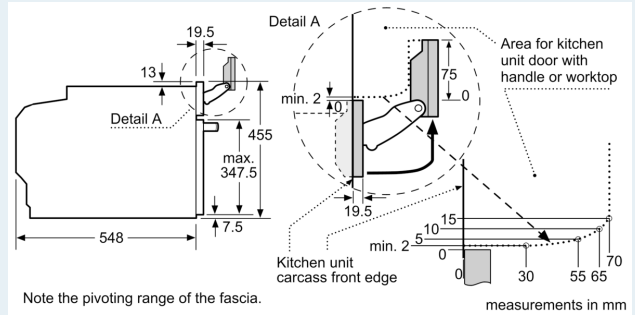

Встраиваемый / отдельно стоящий прибор: Встраиваемый
 Открывание дверцы: Откидная дверь
 Необходимые размеры ниши для встраивания (ВхШхГ): 450-455 x 560-568 x 550 мм
 Размеры (ВхШхГ): 455 x 594 x 548 мм
 Размеры прибора в упаковке (ВхШхГ): 520 x 650 x 680 мм
 Материал панели управления: Stainless steel
 Материал дверцы: Стекло
 Вес нетто: 34.9 кг
 Длина кабеля электропитания: 150.0 см
 EAN-код: 4242003839256
 Ток : 16 А
 Напряжение: 220-240 В
 Частота: 50; 60 Гц
 Тип штекера: Вилка Gardy с заземлением
 Количество камер в духовом шкафу (2010/30/ЕС): 1
 Полезный объем: 47 л
 Класс энергоэффективности (2010/30/ЕС): А+
 Энергопотребление за цикл в обычном режиме (2010/30/ЕС): 0.73 kWh/cycle
 Энергопотребление за цикл в режиме конвекции (2010/30/ЕС): 0.61 kWh/cycle
 Индекс энергоэффективности (2010/30/ЕС): 81.3 %
 Аксессуары в комплекте: 1 x Универсальный противень, 1 x паросборник, с отверстиями, размер S, 1 x паросборник, с отверстиями, размер XL, 1 x паросборник, без отверстий, размер S

Навесные направляющие

Принадлежности:

- Решетка
- Защитное отключение
- Длина сетевого кабеля: 150 см
- Размеры прибора (ВxШxГ): 455 мм x 594 мм x 548 мм
- Пожалуйста, придерживайтесь размеров для встраивания, указанных на схеме монтажа

**iQ700, Компактный
встраиваемый духовой шкаф с
функцией пара, 60 x 45 см,
Нержавеющая сталь
CS636GBS2**

Installation with a hob.

If the compact appliance will be installed underneath a hob, the following worktop thicknesses (including substructure if necessary) must be taken into account.