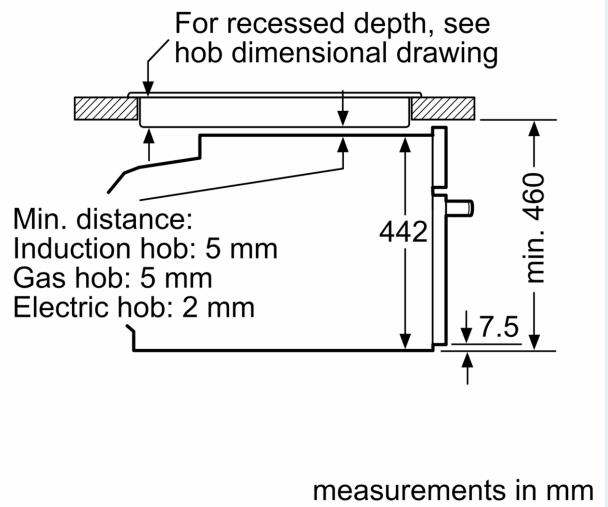

Встраиваемый / отдельно стоящий прибор: Встраиваемый
 Открывание дверцы: Откидная дверь
 Необходимые размеры ниши для встраивания (ВхШхГ): 450-455 x 560-568 x 550 мм
 Размеры (ВхШхГ): 455 x 594 x 548 мм
 Размеры прибора в упаковке (ВхШхГ): 520 x 650 x 680 мм
 Материал панели управления: Stainless steel
 Материал дверцы: Стекло
 Вес нетто: 34.9 кг
 Длина кабеля электропитания: 150.0 см
 EAN-код: 4242003839256
 Ток : 16 А
 Напряжение: 220-240 В
 Частота: 50; 60 Гц
 Тип штекера: Вилка Gardy с заземлением
 Количество камер в духовом шкафу (2010/30/ЕС): 1
 Полезный объем: 47 л
 Класс энергоэффективности (2010/30/ЕС): А+
 Энергопотребление за цикл в обычном режиме (2010/30/ЕС): 0.73 kWh/cycle
 Энергопотребление за цикл в режиме конвекции (2010/30/ЕС): 0.61 kWh/cycle
 Индекс энергоэффективности (2010/30/ЕС): 81.3 %
 Аксессуары в комплекте: 1 x Универсальный противень, 1 x паросборник, с отверстиями, размер S, 1 x паросборник, с отверстиями, размер XL, 1 x паросборник, без отверстий, размер S

Навесные направляющие

Принадлежности:

- Решетка
- Защитное отключение
- Длина сетевого кабеля: 150 см
- Размеры прибора (ВxШxГ): 455 мм x 594 мм x 548 мм
- Пожалуйста, придерживайтесь размеров для встраивания, указанных на схеме монтажа

**iQ700, Компактный
встраиваемый духовой шкаф с
функцией пара, 60 x 45 см,
Нержавеющая сталь
CS636GBS2**

Installation with a hob.

If the compact appliance will be installed underneath a hob, the following worktop thicknesses (including substructure if necessary) must be taken into account.

Hob type	min. worktop thickness	
	fitted	flush
Induction hob	42 mm	43 mm
Full surface Induction hob	52 mm	53 mm
Gas hob	32 mm	43 mm
Electric hob	32 mm	35 mm