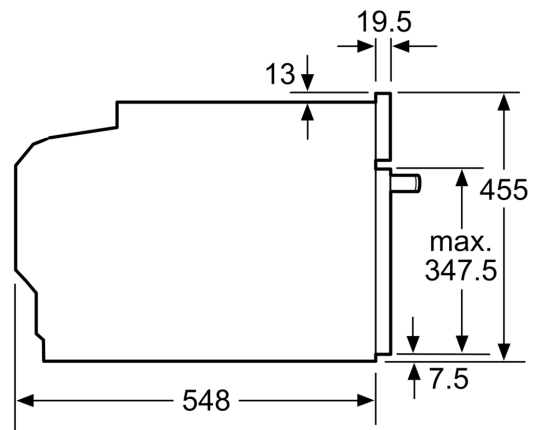

Навесные направляющие

Окружающая среда / Безопасность:

- Защитное отключение

Техническая информация:

- Длина сетевого кабеля: 150 см
- Мощность подключения: 3.6 кВт
- Размеры прибора (ВxШxГ): 455 мм x 594 мм x 548 мм
- Размеры ниши для встраивания (ВxШxГ): 450 мм - 455 мм x 560 мм - 568 мм x 550 мм
- Пожалуйста, придерживайтесь размеров для встраивания, указанных на схеме монтажа

**iQ700, Встраиваемый
компактный духовой шкаф с
микроволнами, 60 x 45 см,
Нержавеющая сталь
CM678G4S1**

Installation with a hob.

If the compact appliance will be installed underneath a hob, the following worktop thicknesses (including substructure if necessary) must be taken into account.

Hob type	min. worktop thickness	
	fitted	flush
Induction hob	42 mm	43 mm
Full surface Induction hob	52 mm	53 mm
Gas hob	32 mm	43 mm
Electric hob	32 mm	35 mm