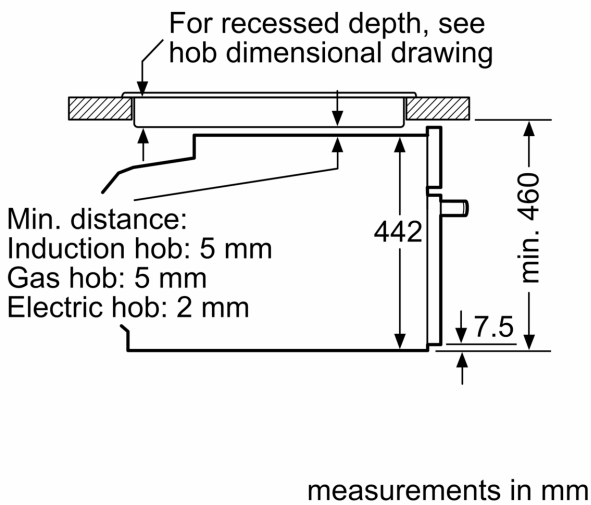

Тип микроволновой печи:Микроволновая печь с комбинированными режимами
 Тип управления:Электронное
 Размеры (ВхШхГ): 455 x 594 x 548 мм
 Размеры рабочей камеры: 237.0 x 480 x 392.0 мм
 Длина кабеля электропитания: 150.0 см
 Вес нетто: 37.9 кг
 Общий вес: 41.0 кг
 EAN-код: 4242003658383
 Максимальная мощность микроволновой печи: 900 Вт
 Мощность подключения: 3600 Вт
 Ток : 16 А
 Напряжение: 220-240 В
 Частота:60; 50 Гц
 Тип штекера: Вилка Gardy с заземлением
 Аксессуары в комплекте: 1 x Эмалированный противень для выпечки, 1 x Комбинированная решетка, 1 x Универсальный противень

Навесные направляющие

Окружающая среда / Безопасность:

- Защитное отключение

Техническая информация:

- Длина сетевого кабеля: 150 см
- Мощность подключения: 3.6 кВт
- Размеры прибора (ВxШxГ): 455 мм x 594 мм x 548 мм
- Размеры ниши для встраивания (ВxШxГ): 450 мм - 455 мм x 560 мм - 568 мм x 550 мм
- Пожалуйста, придерживайтесь размеров для встраивания, указанных на схеме монтажа

**iQ700, Встраиваемый
компактный духовой шкаф с
микроволнами, 60 x 45 см,
Нержавеющая сталь
CM678G4S1**

Installation with a hob.

If the compact appliance will be installed underneath a hob, the following worktop thicknesses (including substructure if necessary) must be taken into account.

Hob type	min. worktop thickness	
	fitted	flush
Induction hob	42 mm	43 mm
Full surface Induction hob	52 mm	53 mm
Gas hob	32 mm	43 mm
Electric hob	32 mm	35 mm