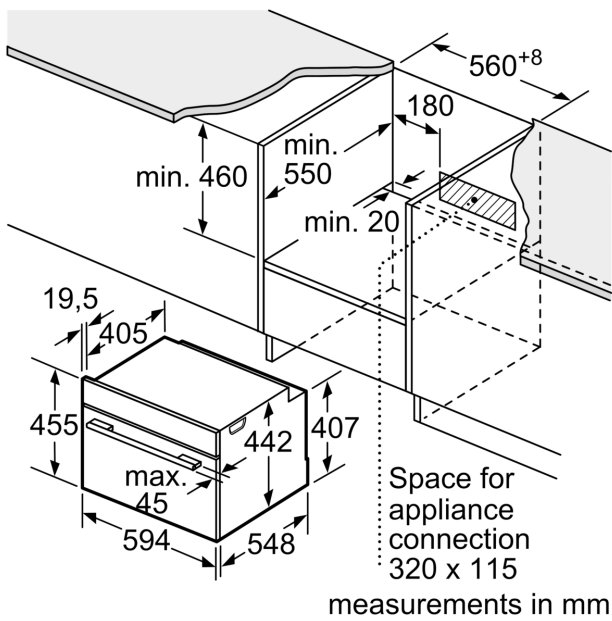

Тип микроволновой печи:Микроволновая печь с комбинированными режимами
 Тип управления:Электронное
 Размеры (ВхШхГ): 455 x 594 x 548 мм
 Размеры рабочей камеры: 237.0 x 480 x 392.0 мм
 Длина кабеля электропитания: 150.0 см
 Вес нетто: 37.9 кг
 Общий вес: 41.0 кг
 EAN-код: 4242003658383
 Максимальная мощность микроволновой печи: 900 Вт
 Мощность подключения: 3600 Вт
 Ток : 16 А
 Напряжение: 220-240 В
 Частота:60; 50 Гц
 Тип штекера: Вилка Gardy с заземлением
 Аксессуары в комплекте: 1 x Эмалированный противень для выпечки, 1 x Комбинированная решетка, 1 x Универсальный противень

Навесные направляющие

Окружающая среда / Безопасность:

- Защитное отключение

Техническая информация:

- Длина сетевого кабеля: 150 см
- Мощность подключения: 3.6 кВт
- Размеры прибора (ВxШxГ): 455 мм x 594 мм x 548 мм
- Размеры ниши для встраивания (ВxШxГ): 450 мм - 455 мм x 560 мм - 568 мм x 550 мм
- Пожалуйста, придерживайтесь размеров для встраивания, указанных на схеме монтажа

**iQ700, Встраиваемый
компактный духовой шкаф с
микроволнами, 60 x 45 см,
Нержавеющая сталь
CM678G4S1**

Installation with a hob.

If the compact appliance will be installed underneath a hob, the following worktop thicknesses (including substructure if necessary) must be taken into account.

Hob type	min. worktop thickness	
	fitted	flush
Induction hob	42 mm	43 mm
Full surface Induction hob	52 mm	53 mm
Gas hob	32 mm	43 mm
Electric hob	32 mm	35 mm