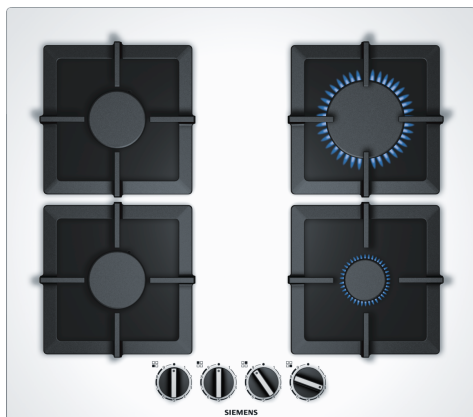

iQ500, Газовая варочная поверхность, 60 см, Закаленное стекло, Белый EP6A2PB20R

HZ298105	Simmer plate
HZ298114	Подставка для небольших кастрюль

Газовая варочная поверхность с технологией stepFlame: сверхточное 9-уровневая регулировка высоты пламени

- ✓ Технология stepFlame: точная регулировка и контроль пламени благодаря 9 уровням мощности
- ✓ Два варианта встраивания: вровень со столешницей или классическое встраивание.
- ✓ Отдельные чугунные решетки для посуды: высокое качество материалов.
- ✓ Очень удобный селектор позволяет легко распознать выбранный уровень мощности.
- ✓ Уникальная поверхность из белого закаленного стекла.

Вес нетто: 14.1 кг

Общий вес: 15.0 кг

Индикатор остаточного тепла: Без

Расположение панели управления: Фронтальная панель управления

Основной материал поверхности: Закаленное стекло

Цвет поверхности: Белый

Цвет рамы: Белый

Длина кабеля электропитания: 100.0 см

EAN-код: 4242003826867

Мощность подключения газа: 7500 Вт

Ток : 3 А

Напряжение: 220-240 В

Частота: 50; 60 Гц

iQ500, Газовая варочная поверхность, 60 см, Закаленное стекло, Белый EP6A2PB20R