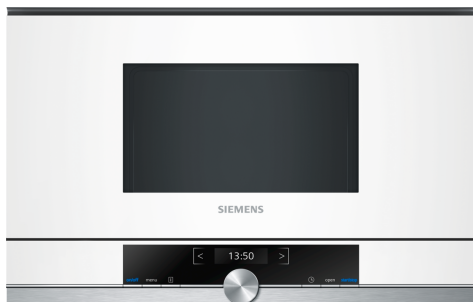

iQ700, Встраиваемая микроволновая печь, Белый BF634LGW1

HZ6UCC0 :
HZG9AS00S Адаптер

- ✓ Автоматические программы обеспечивают отличные результаты - cookControl7.
- ✓ Удобство, понятность, интуитивность: цветной текстовый TFT дисплей.
- ✓ Экономия времени и мощность до 900 Вт.
- ✓ Идеально подходит для установки сверху благодаря навесной дверце.

Тип управления:Электронное
Размеры (ВхШхГ): 382 x 594 x 318 мм
Размеры рабочей камеры: 220 x 350 x 270 мм
Длина кабеля электропитания: 150.0 см
Вес нетто: 16.7 кг
Общий вес: 18.9 кг
EAN-код: 4242003676424
Максимальная мощность микроволновой печи: 900 Вт
Мощность подключения: 1220 Вт
Ток : 10 А
Напряжение: 220-240 В
Частота: 50; 60 Гц
Тип штекера: Вилка Gardy с заземлением

iQ700, Встраиваемая микроволновая печь, Белый BF634LGW1

Дизайн:

Комфорт:

- Цветной текстовый TFT-дисплей 2,8" с сенсорными кнопками
- LED-освещение

Окружающая среда / Безопасность:

- Защитное отключение

Техническая информация: