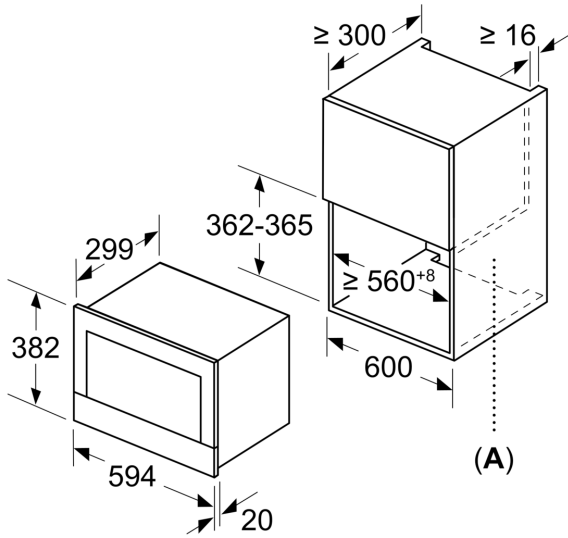

Тип управления:Электронное
Размеры (ВхШхГ): 382 x 594 x 318 мм
Размеры рабочей камеры: 220 x 350 x 270 мм
Длина кабеля электропитания: 150.0 см
Вес нетто: 16.7 кг
Общий вес: 18.9 кг
EAN-код: 4242003676424
Максимальная мощность микроволновой печи: 900 Вт
Мощность подключения: 1220 Вт
Ток : 10 А
Напряжение: 220-240 В
Частота: 50; 60 Гц
Тип штекера: Вилка Gardy с заземлением

iQ700, Встраиваемая микроволновая печь, Белый BF634LGW1

Дизайн:

Комфорт:

- Цветной текстовый TFT-дисплей 2,8" с сенсорными кнопками
- LED-освещение

Окружающая среда / Безопасность:

- Защитное отключение

Техническая информация:

- Длина сетевого кабеля: 150 см
- Мощность подключения: 1.22 кВт
- Размеры прибора (ВхШхГ): 382 мм x 594 мм x 318 мм
- Размеры ниши для встраивания (ВхШхГ): 362 мм - 382 мм x 560 мм - 568 мм x 300 мм
- Пожалуйста, придерживайтесь размеров для встраивания, указанных на схеме монтажа

iQ700, Встраиваемая
микроволновая печь, Белый
BF634LGW1

measurements in mm

A: Back panel open

measurements in mm

A: Overhang at top:
Recess 362: 6 mm
Recess 365: 3 mm
B: Overhang at bottom: 14 mm

measurements in mm