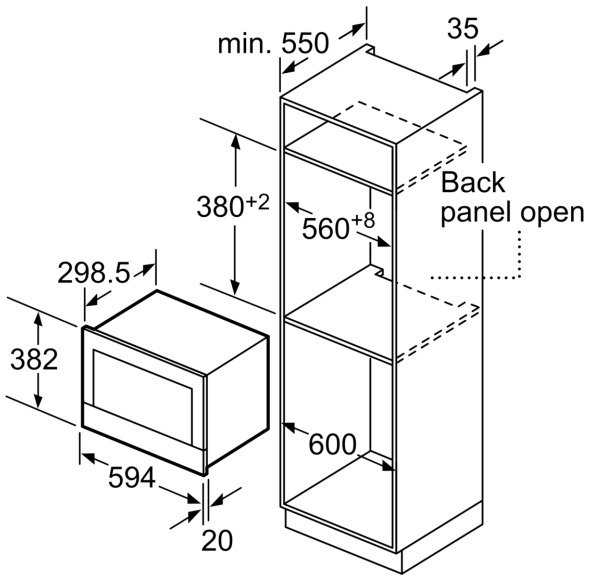

Тип управления:Электронное
Размеры (ВхШхГ): 382 x 594 x 318 мм
Размеры рабочей камеры: 220 x 350 x 270 мм
Длина кабеля электропитания: 150.0 см
Вес нетто: 16.7 кг
Общий вес: 18.9 кг
EAN-код: 4242003676424
Максимальная мощность микроволновой печи: 900 Вт
Мощность подключения: 1220 Вт
Ток : 10 А
Напряжение: 220-240 В
Частота: 50; 60 Гц
Тип штекера: Вилка Gardy с заземлением

- Длина сетевого кабеля: 150 см
- Мощность подключения: 1.22 кВт
- Размеры прибора (ВхШхГ): 382 мм x 594 мм x 318 мм
- Размеры ниши для встраивания (ВхШхГ): 362 мм - 382 мм x 560 мм - 568 мм x 300 мм
- Пожалуйста, придерживайтесь размеров для встраивания, указанных на схеме монтажа

iQ700, Встраиваемая
микроволновая печь, Белый
BF634LGW1

measurements in mm

A: Back panel open

measurements in mm

A: Overhang at top:
Recess 362: 6 mm
Recess 365: 3 mm
B: Overhang at bottom: 14 mm

measurements in mm