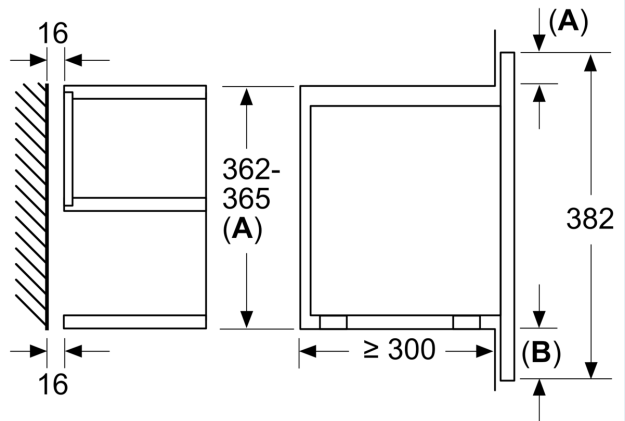

Тип управления:Электронное
Размеры (ВхШхГ): 382 x 594 x 318 мм
Размеры рабочей камеры: 220 x 350 x 270 мм
Длина кабеля электропитания: 150.0 см
Вес нетто: 16.7 кг
Общий вес: 18.9 кг
EAN-код: 4242003676424
Максимальная мощность микроволновой печи: 900 Вт
Мощность подключения: 1220 Вт
Ток : 10 А
Напряжение: 220-240 В
Частота: 50; 60 Гц
Тип штекера: Вилка Gardy с заземлением

- Длина сетевого кабеля: 150 см
- Мощность подключения: 1.22 кВт
- Размеры прибора (ВхШхГ): 382 мм x 594 мм x 318 мм
- Размеры ниши для встраивания (ВхШхГ): 362 мм - 382 мм x 560 мм - 568 мм x 300 мм
- Пожалуйста, придерживайтесь размеров для встраивания, указанных на схеме монтажа

iQ700, Встраиваемая
микроволновая печь, Белый
BF634LGW1

measurements in mm

A: Back panel open

measurements in mm

A: Overhang at top:
Recess 362: 6 mm
Recess 365: 3 mm
B: Overhang at bottom: 14 mm

measurements in mm