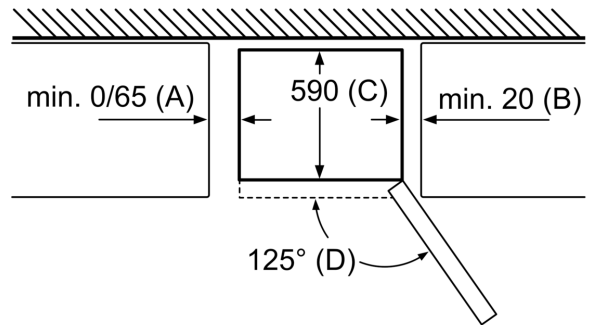

- Потребление электроэнергии: 273 кВт/год
- Климат-класс: SN-T
- Передние ножки регулируются по высоте / ролики сзади прибора для удобной транспортировки
- Мощность подключения: 100 Вт
- Необходимый переменный ток сети 220 - 240 V
- Размеры прибора (В x Ш x Г): 203.0 см x 60 см x 66 см
- Размеры прибора с ручкой (В x Ш x Г): 203.0 см x 60 см x 70 см

Specification	
a	Height
b	Width
c	Depth with door closed, without handle
d	Cabinet depth
e	Width with door opened to 90°
f	Depth with door opened
g	Depth with door closed, with handle

measurements in mm