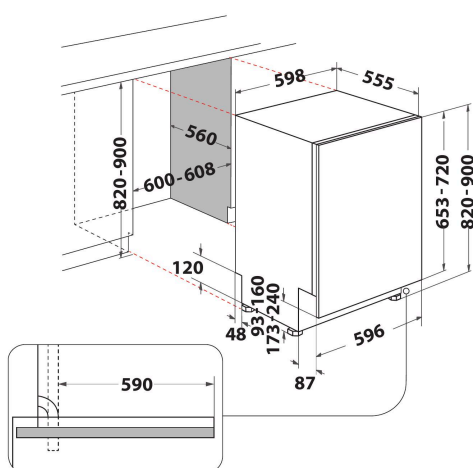

WIC 3C33 PFE

12NC: 859991613760

Штрих-код (EAN) код: 8003437612930

Whirlpool

SENSING THE DIFFERENCE

- Тип встановлення: вбудовування
- Клас енергоефективності A+++
- 14комплекти/комплектів
- Технологія 6TH Sense
- Рівень шуму: 43 дБ(А)
- 9.5 л на цикл (2660 L per year)
- PowerCleanPro
- PowerCleanPro
- Третя корзина: Yes, fixed + handle plastic
- Самоочистний фільтер
- Відкладений старт 1-12 год.
- Програма Тихе миття (Silent)
- FlexiSpace
- Регульовна верхня корзина
- Мультизональне миття Multizone
- Використання таблетованого миючого засобу
- Програма Попереднє миття

Посудомийна машина Whirlpool інтегрована: сріблястий колір, повногабаритна - WIC 3C33 PFE

Характеристики інтегрованої посудомийної машини Whirlpool: сріблястий колір. Клас енергоефективності A+++ для виняткової економії. Регульовні ніжки для ідеальної стійкості навіть на не дуже рівній підлозі. Інноваційна технологія забезпечить надзвичайно тихе і якісне миття. Висока якість миття для надзвичайно чистого посуду.

Опція Вибір корзини

Економне використання води. Опція вибору однієї з корзин дозволить Вам вимити невелику кількість посуду, використовуючи лише одну з корзин. Більше не потрібно чекати, доки назбирається необхідна кількість посуду. Насолоджуйтеся чистотою та економією.

NaturalDry

Автоматичне відкриття дверцят по завершенні програми для ще кращого та більш натурального сушіння. Ця система гарантує вищу ефективність та кращі результати сушіння.

Таймер відкладеного старту

Створений саме для Вас. Таймер відкладеного старту дозволить Вам встановити оптимальний час початку програми.

14 комплектів

Ніяких обмежень. Ця модель посудомийної машини дозволить Вам розмістити 14 комплектів посуду.

Тиха робота

Тиха робота. Ваша посудомийна машина Whirlpool забезпечує якість миття та тиху роботу.

Power Clean

Забудьте про попереднє прання. Технологія Power Clean забезпечує якісне миття навіть без попереднього миття вручну або замочування.

Клас енергоефективності A+++

Надзвичайна енергоефективність Вашого приладу. Ваша посудомийна машина з класом енергоефективності A+++ забезпечить якісні результати у поєднанні з найнижчим на ринку рівнем енергоспоживання.

Екологічний продукт EcoFriendly

Надзвичайна економія. Технологія 6th SENSE EcoFriendly полягає у використанні сенсорів, які постійно контролюють рівень забруднення, відповідним чином налаштовуючи параметри миття. Насолоджуйтеся ідеальним миттям та заощаджуйте до 50% енергії, води та часу* (* У порівнянні з мінімальним та максимальним споживанням ресурсів програм 6TH SENSE).