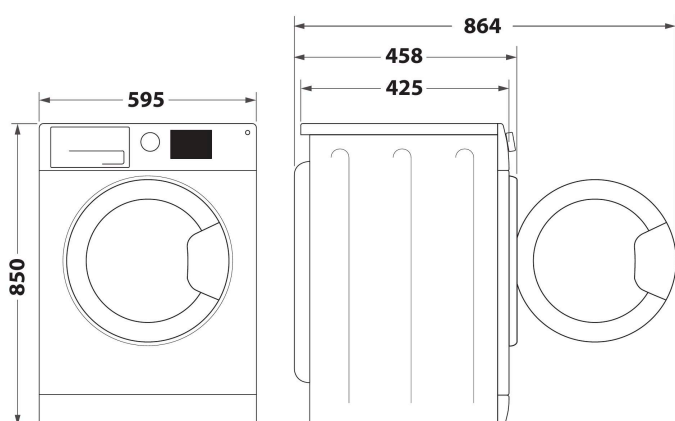

WRBSB 6228 B UA

12NC: 859991659580

Штрих-код (EAN) код: 8003437641107

Whirlpool

SENSING THE DIFFERENCE

- Клас енергоефективності A+++
- Завантаження прання: 6 кг
- Максимальна швидкість віджиму: 1200 об./хв.
- Технологія 6TH Sense
- Програма Швидке прання Rapid
- Програми Світлі речі/Білі речі/Темні речі
- Програма Мікс
- Програма Делікатне
- Індикація ходу програми
- Контроль піноутворення
- Програма Вовна
- Опція Інтенсивне полоскання
- Програма Постільна білизна
- Старт/Пауза
- Програма Бавовна
- Програма Біле
- Програма Синтетика

Пральна машина Whirlpool з фронтальним завантаженням соло: 6 кг - WRBSB 6228 B UA

Характеристики соло пральної машини Whirlpool: білий колір. Швидкий та енергоефективний віджим зі швидкістю 1200 об./хв. Ексклюзивна технологія 6th SENSE автоматично адаптує налаштування відповідно до кожного обраного Вами циклу та програми, забезпечуючи якість прання

Моя програма - Персоналізовані рішення

Збережіть у пам'яті приладу Ваші улюблені програми. Опція Улюблені програми дозволить Вам зберегти програми, які Ви використовуєте найчастіше для простого та зручного користування.

Блокування від дітей

Насамперед безпека. Ця пральна машина Whirlpool оснащена системою блокування від дітей для запобігання випадкового використання цього приладу дітьми.

Індикація ходу програми

Інтуїтивне управління. Індикація ходу програми відображає всі етапи обраного циклу.

Двигун SenseInverter

Безшумна робота. Інноваційний інверторний двигун SENSE Inverter забезпечить тривалу безшумну роботу. Насолоджуйтесь ідеальними результатами та тишею.

1200 об/хв

Надзвичайна швидкість. Швидкість віджиму цієї моделі пральної машини Whirlpool складає 1200 оборотів на хвилину.

Енергоефективність: A+++

Надзвичайна енергоефективність. Клас енергоефективності A+++ цієї пральної машини Whirlpool дозволить вам насолоджуватися ідеальними результатами, та низьким енергоспоживанням.

Завантаження 6 кг

Завантаження цієї моделі пральної машини Whirlpool складає 6 кг.

Таймер зворотного відліку

Ідеальне управління часом. Таймер зворотного відліку вказує час до закінчення програми.

21
°C

Програма Чорні і темні речі

Забудьте про вицвітання. Програма Чорні та темні речі забезпечує зберігання темних відтінків і захист від вицвітання.