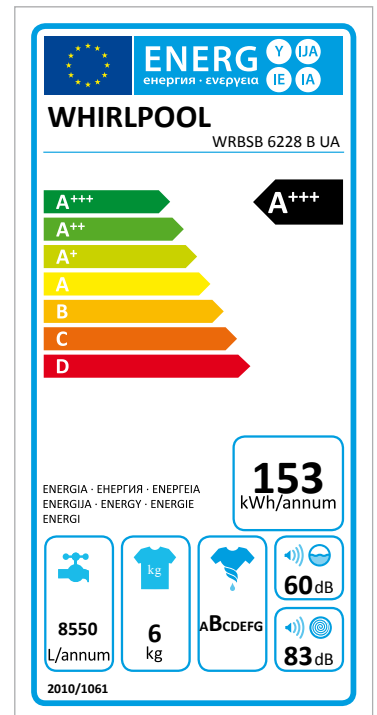

WRBSB 6228 B UA

12NC: 859991659580

Штрих-код (EAN) код: 8003437641107

Whirlpool

SENSING THE DIFFERENCE

ОСНОВНІ ХАРАКТЕРИСТИКИ

Група продуктів	Пральна машина
Тип конструкції	Окрема
Тип встановлення	Окрема
Зйомна верхня кришка	Ні
Тип завантаження	З фронтальним завантаженням
Основний колір продукту	Білий
Потужність електричного підключення (Вт)	1850
Струм (А)	10
Напруга (В)	220-240
Частота (Гц)	50
Довжина шнура живлення (см)	120
Тип вилки	Schuko
Висота продукту	850
Ширина продукту	595
Глибина продукту	425
Вага нетто (кг)	61.5

ТЕХНІЧНІ ХАРАКТЕРИСТИКИ

Автоматичні програми	Так/Є
Опції швидкості віджиму	Змінний(-а)
Без віджиму	Ні
Вимірювання ваги	-
Визначення типу тканини	-
Автоматичне визначення рівня забруднення	-
Контроль піноутворення	Так/Є
Контроль балансування	Так/Є
Тип системи безпеки	Ні
Опція прання у холодній воді	Ні
Індикація ходу програми	ДИСПЛЕЙ
Індикація часу до завершення циклу	Так/Є
Опція Відкладеного старту	Постійний
Максимальний час відкладення старту (год.)	0
Матеріал шлангу	Пластик
Об'єм барабану (л)	40
Підключення до гарячої та холодної води?	Ні
Вага бруто (кг)	62.9
Висота продукту в упаковці	890
Ширина продукту в упаковці	645
Глибина продукту в упаковці	495

ЕНЕРГЕТИЧНЕ МАРКУВАННЯ

Клас енергоефективності - NEW (2010/30/EU)	A+++
Річне енергоспоживання (кВт/рік) - NEW (2010/30/EU)	153
Клас прання	A
Максимальна швидкість віджиму (об./хв.) - NEW (2010/30/EU)	1200
Максимальне завантаження, бавовна (кг) - NEW (2010/30/EU)	6
Річне споживання води (л/рік) - NEW (2010/30/EU)	8550
Енергоспоживання за температури 60 °C повне завантаження	0.825
Енергоспоживання у режимі stand-by - NEW (2010/30/EU)	8
Енергоспоживання у режимі Вимкнено - NEW (2010/30/EU)	0.5
Кількість вологи у %після сушіння з макс.швид. віджиму - NEW (2010/30/EU)	53
Середній час прання програма Бавовна 60°C (повне завантаження) - NEW (2010/30/EU)	190
Рівень шуму прання (дБ(A) re 1 pW)	60
Рівень шуму віджиму (дБ(A) re 1 pW)	83