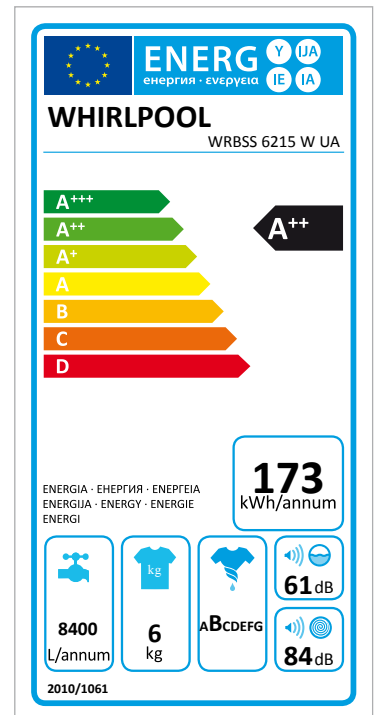

WRBSS 6215 W UA

12NC: 859991659570

Штрих-код (EAN) код: 8003437641091

Whirlpool

SENSING THE DIFFERENCE

ОСНОВНІ ХАРАКТЕРИСТИКИ

Група продуктів	Пральна машина
Тип конструкції	Окрема
Тип встановлення	Окрема
Зйомна верхня кришка	Ні
Тип завантаження	З фронтальним завантаженням
Основний колір продукту	Білий
Потужність електричного підключення (Вт)	1850
Струм (А)	10
Напруга (В)	220-240
Частота (Гц)	50
Довжина шнура живлення (см)	120
Тип вилки	Schuko
Висота продукту	850
Ширина продукту	595
Глибина продукту	425
Вага нетто (кг)	61.5

ТЕХНІЧНІ ХАРАКТЕРИСТИКИ

Автоматичні програми	Так/Є
Опції швидкості віджиму	Змінний(-а)
Без віджиму	Так/Є
Вимірювання ваги	-
Визначення типу тканини	-
Автоматичне визначення рівня забруднення	-
Контроль піноутворення	Так/Є
Контроль балансування	Так/Є
Тип системи безпеки	Ні
Опція прання у холодній воді	Ні
Індикація ходу програми	ДИСПЛЕЙ
Індикація часу до завершення циклу	Так/Є
Опція Відкладеного старту	Без відкладеного старту
Максимальний час відкладення старту (год.)	0
Матеріал шлангу	Пластик
Об'єм барабану (л)	40
Підключення до гарячої та холодної води?	Ні
Вага брутто (кг)	62.9
Висота продукту в упаковці	890
Ширина продукту в упаковці	645
Глибина продукту в упаковці	495

ЕНЕРГЕТИЧНЕ МАРКУВАННЯ

Клас енергоефективності - NEW (2010/30/EU)	A++
Річне енергоспоживання (кВт/рік) - NEW (2010/30/EU)	173
Клас прання	A
Максимальна швидкість віджиму (об./хв.) - NEW (2010/30/EU)	1200
Максимальне завантаження, бавовна (кг) - NEW (2010/30/EU)	6
Річне споживання води (л/рік) - NEW (2010/30/EU)	8400
Енергоспоживання за температури 60 °C повне завантаження	0.919
Енергоспоживання у режимі stand-by - NEW (2010/30/EU)	8
Енергоспоживання у режимі Вимкнено - NEW (2010/30/EU)	0.5
Кількість вологи у %після сушіння з макс.швид. віджиму - NEW (2010/30/EU)	53
Середній час прання програма Бавовна 60°C (повне завантаження) - NEW (2010/30/EU)	210
Рівень шуму прання (дБ(A) re 1 pW)	61
Рівень шуму віджиму (дБ(A) re 1 pW)	84