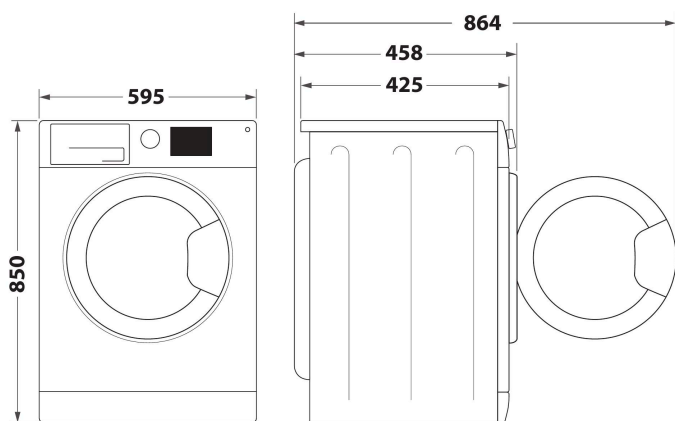

WRBSS 6215 W UA

12NC: 859991659570

Штрих-код (EAN) код: 8003437641091

Whirlpool

SENSING THE DIFFERENCE

- Клас енергоефективності A++
- Завантаження прання: 6 кг
- Максимальна швидкість віджиму: 1200 об./хв.
- Технологія 6TH Sense
- Програма Швидке прання Rapid
- Програми Світлі речі/Білі речі/Темні речі
- Програма Ковдри (Великі речі)
- Програма Нижня білизна
- Індикація ходу програми
- Контроль піноутворення
- Програма Вовна
- Опція Інтенсивне полоскання
- Програма Ручне прання
- Старт/Пауза
- Програма Бавовна
- Програма Синтетика
- Полоскання та віджим

Пральна машина Whirlpool з фронтальним завантаженням соло: 6 кг - WRBSS 6215 W UA

Характеристики соло пральної машини Whirlpool: білий колір. Швидкий та енергоефективний віджим зі швидкістю 1200 об./хв. Ексклюзивна технологія 6th SENSE автоматично адаптує налаштування відповідно до кожного обраного Вами циклу та програми, забезпечуючи якість прання

Блокування від дітей

Насамперед безпека. Ця пральна машина Whirlpool оснащена системою блокування від дітей для запобігання випадкового використання цього приладу дітьми.

Індикація ходу програми

Інтуїтивне управління. Індикація ходу програми відображає всі етапи обраного циклу.

Таймер зворотного відліку

Ідеальне управління часом. Таймер зворотного відліку вказує час до закінчення програми.

1200 об/хв

Надзвичайна швидкість. Швидкість віджиму цієї моделі пральної машини Whirlpool складає 1200 оборотів на хвилину.

Енергоефективність: A++

Надзвичайна енергоефективність. Клас енергоефективності A++ цієї пральної машини Whirlpool дозволить вам насолоджуватися ідеальними результатами, та низьким енергоспоживанням.

Завантаження 6 кг

Завантаження цієї моделі пральної машини Whirlpool складає 6 кг.

21 `12

Програма Чорні і темні речі

Забудьте про вицвітання. Програма Чорні та темні речі забезпечує зберігання темних відтінків і захист від вицвітання.

Технологія 6TH SENSE

Відкрийте для себе ідеальний догляд. Інтелектуальні сенсори 6TH SENSE адаптують ресурси в залежності від об'єму і типу завантаження, заощаджуючи до 50%* енергії, води і часу. (* Порівняння між максимальним завантаженням і завантаженням 1 кг на пральну машину з функцією 6TH SENSE і Програмою для бавовни 60°.)