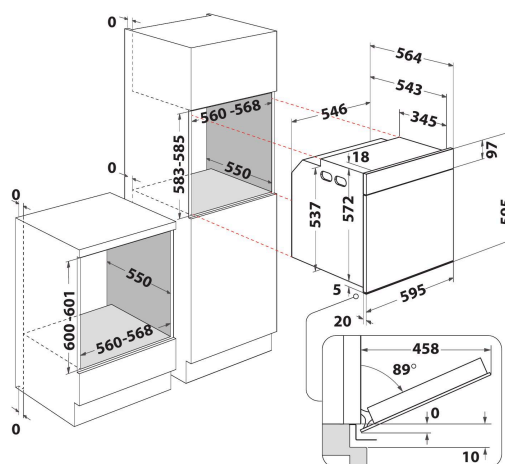

AKZ9 9480 IX

12NC: 859991639420

Штрих-код (EAN) код: 8003437835865

Whirlpool

SENSING THE DIFFERENCE

- Технологія 6TH Sense
- Піролітична система очищення
- Клас енергоефективності A+
- Об'єм камери 73 л
- Cook3
- Ready2Cook
- Програма приготування: Примусова вентиляція+вентилятор
- Турбо-вентиляція
- Гриль
- Емаль простого очищення
- Функція Турбо-гриль
- Великі порції
- Функція Вечірка
- Функція Хліб/Піца
- Примусова вентиляція ЕКО
- Підтримання температури

Вбудована електрична духовна шафа Whirlpool: колір нержавіючої сталі, автоматичне очищення - AKZ9 9480 IX

Характеристики вбудованої духої шафи Whirlpool: система автоматичного очищення, яка за рахунок високих температур спалює бруд та залишки продуктів, перетворюючи їх на попіл. Все, що Вам потрібно зробити: після закінчення циклу протерти духову шафу чистою вологою ганчіркою. Технології, які дозволять заощаджувати електроенергію. Галогенові лампи для ще більшої енергоефективності. Ексклюзивна технологія 6th SENSE дозволить Вам обрати з-поміж безлічі попередньо запрограмованих рецептів та автоматично налаштує температуру, комбінацію нагрівальних елементів та час для максимальних результатів за мінімальних зусиль. Інноваційна функція Cook3 дозволить Вам одночасно готувати до трьох різних страв. Ви можете бути певними, що запахи не змішаються.

Технологія 6TH SENSE

ТРецепти у три кроки. Для найкращих результатів. авдяки центральному програматору Ви можете встановити всі параметри приготування у три простих кроки. Оберіть один з 6 попередньо встановлених рецептів, а духовна шафа автоматично налаштує функції приготування та запропонує оптимальний час та температуру.

Ready2cook

Забудьте про попередній нагрів. Функція Ready2Cook використовує потужну систему конвекції, щоб швидко досягти необхідної температури і повністю позбавити Вас від попереднього розігріву.

Cook3

Без змішування запахів. З інноваційною функцією Cook3 можна приготувати до трьох страв одночасно без змішування ароматів.

Примусова вентиляція

Збережіть смак. Завдяки технології примусової вентиляції та новій системі конвекції розігріте повітря рівномірно циркулює у духовій шафі, забезпечує соковиті та смачні страви.

Естетика Absolute

Колекція Absolute. Оцініть красу виконання. Колекція Absolute розроблена для сучасних високотехнологічних кухонь, її вирізняє футуристичний дизайн та неперевершена продуктивність. Печі Absolute оснащено інноваційною технологією 6TH SENSE, їх можна встановити всього в три кроки. Максимальна гнучкість та легкість у користуванні, самобутній вигляд та оригінальне оздоблення.