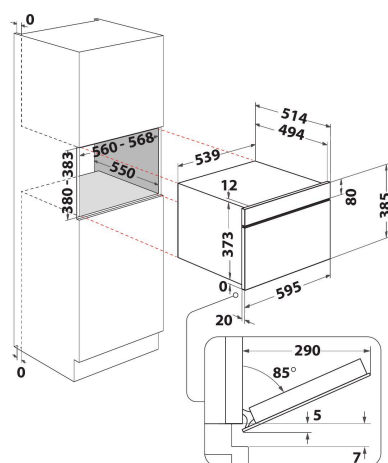

AMW 731/NB

12NC: 858773129920

Штрих-код (EAN) код: 8003437395130

Whirlpool

SENSING THE DIFFERENCE

- Технологія 6TH Sense
- 6TH Sense з функцією CRISP та тарілкою CRISP
- Функція Crisp
- Об'єм камери 31 л
- Jet меню crisp
- Турбо старт: швидкий розігрів їжі
- Турбо розморозка: швидкий розігрів
- 1000 мікрохвильова піч (B)
- Поворотна ручка
- Діаметр поворотного столу - 32,5 см.
- Фронтальна вентиляція
- Відкриття донизу
- Тарілка Crisp та ручка до тарілки Crisp
- Функція Crisp Function з тарілкою Crisp
- Вибрані рецепти
- 3 режими приготування: Мікрохвилі, Гриль, Crisp
- Решітка для режиму Гриль