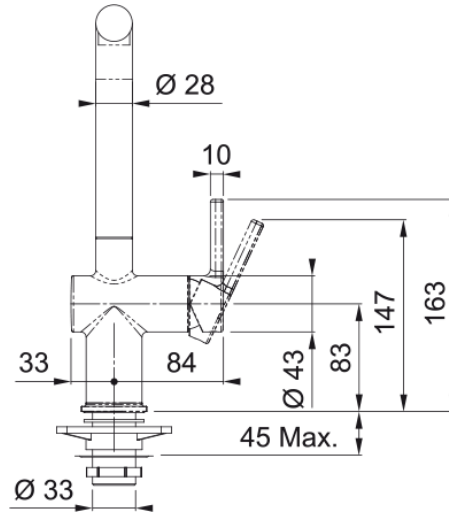

# Tap Active L swivel spout MB | 115.0653.371

### Розміри

Діаметр отвору для змішувача	35 мм
Розмір картриджа	35 мм

### Монтаж

Тип фіксації	Гайка
Підключення шланга подачі води	3/8"
Довжина шлангів підключення	450 мм