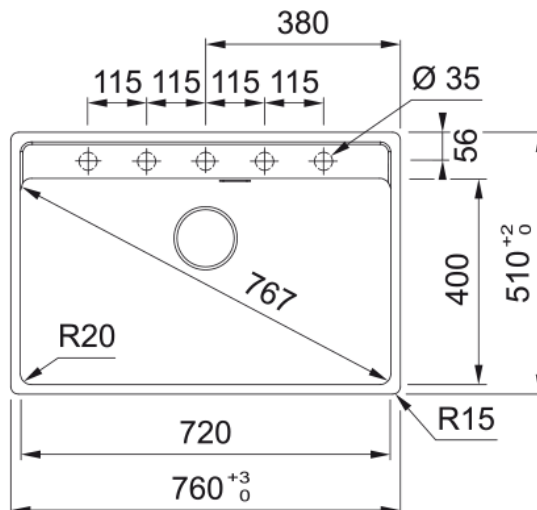

MRG 610-72 TL Чорний матовий | 114.0661.768

Technical Data

Інформація про продукт

Тип мийки	Мийка без крила
Тип матеріалу	Фраграніт
Кількість чаш	1
Колір	Чорний матовий
Тип покриття	Немає

Розміри

Зовн. розмір: справа наліво	760.0
Зовн. розмір: спереду назад	510.0
Розмір чаші 1: справа наліво	720.0
Розмір чаші 1: спереду назад	400.0
Чаша 1: глибина	200.0
Довж. вирізу врізний монтаж	740.0
Шир. вирізу врізний монтаж	498.0

Монтаж

Мінімальний розмір шафки	80 см
--------------------------	-------

Специфікації продукту

Тип монтажу	Врізна
Зливний отвір	3 1/2"
Положення крила	Без крила

Ідентифікатори продукту

Бренд продукту	FRANKE
Сімейство продуктів	Maris
Модельний ряд	Maris
Логотип затвердження	CE