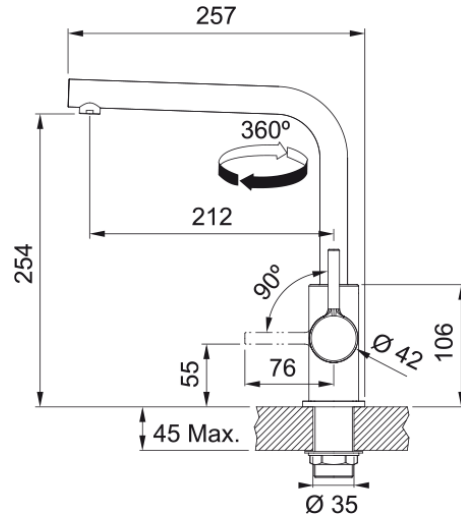

# Tap Lina L swivel side HP MB | 115.0693.393

### Розміри

Діаметр отвору для змішувача	35 мм
Розмір картриджа	35 мм

### Монтаж

Тип фіксації	Гайка
Підключення шланга подачі води	3/8"
Довжина шлангів підключення	450 мм