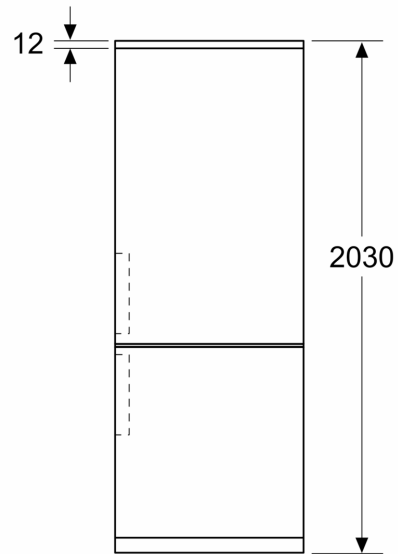

**РОЗМІРИ ПРИЛАДУ**

- Розміри приладу (ВхШхГ): 203x70x67 см

**ТЕХНІЧНА ІНФОРМАЦІЯ**

- Навішування дверцят: правостороннє, з можливістю перенавішування
- Передні ніжки регулюються за висотою/ролики позаду приладу
- Клімат-клас: SN-T
- Необхідний перемінний струм мережі 221 - 240 V

Розміри у мм

Розміри у мм

Розміри у мм