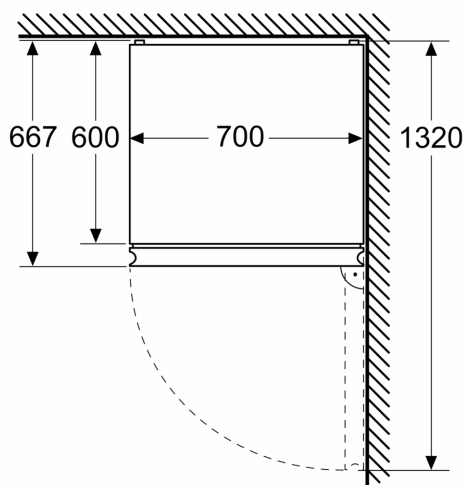

**РОЗМІРИ ПРИЛАДУ**

- Розміри приладу (ВхШхГ): 203x70x67 см

**ТЕХНІЧНА ІНФОРМАЦІЯ**

- Навішування дверцят: правостороннє, з можливістю перенавішування
- Передні ніжки регулюються за висотою/ролики позаду приладу
- Клімат-клас: SN-T
- Необхідний перемінний струм мережі 221 - 240 V

Розміри у мм

Розміри у мм

Розміри у мм