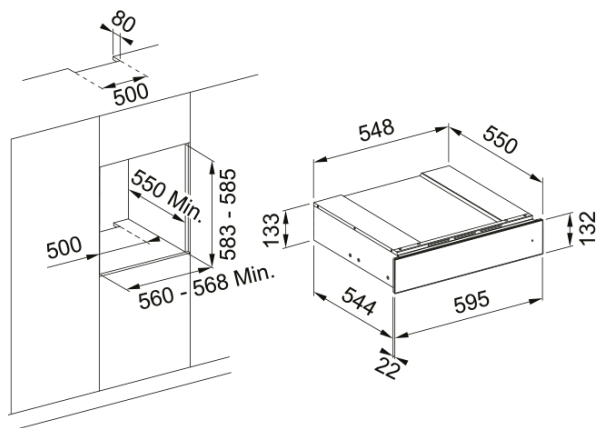

Шухляда з аксесуарами для вина | 131.0694.161

Інформація про продукт

Колір	Чорний
Тип	Шухляда з аксесуарами

Розміри

Загальна ширина	595.0
Загальна висота	133.0
Загальна глибина	566.0

Ідентифікатори продукту