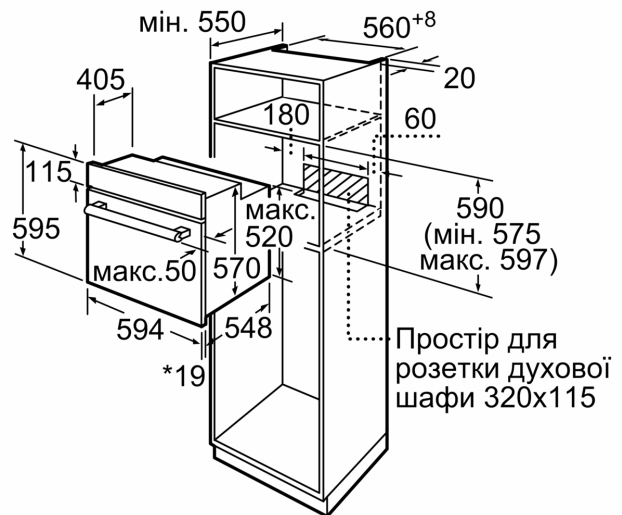

Розміри (ВхШхГ): .....595 x 594 x 548 mm

Розміри приладу в упаковці (ВхШхГ): .....666 x 665 x 675 mm

Матеріал панелі керування: .....Скло

Матеріал дверцят: ..... Скло

Вага нетто: ..... 36.0 kg

Корисний об'єм камери: .....66 l

#### **Розміри:**

- Розміри приладу (ВхШхГ): 595 мм x 594 мм x 548 мм

**Серія 6, Вбудовувана духові шафа,  
60 x 60 см, Чорний  
HBJ559YB6R**

\* 20 мм для металевих фронтальних панелей

Розміри в мм

\* 20 мм для металевих фронтальних панелей

Розміри в мм

\* 3 металевих фронтальних панелей 20 мм

Габарити в мм