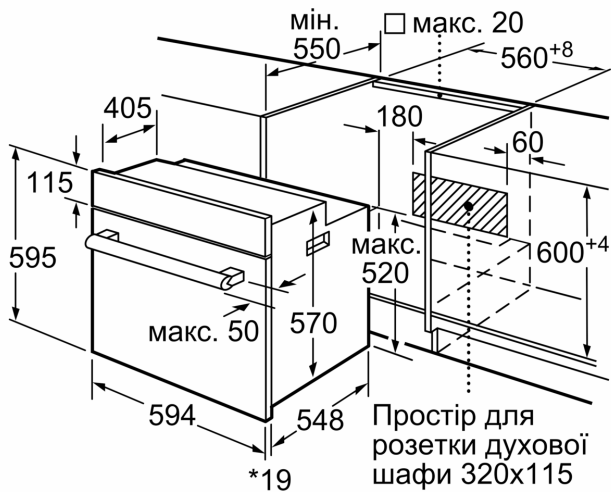

Розміри (ВхШхГ): .....595 x 594 x 548 mm

Розміри приладу в упаковці (ВхШхГ): .....666 x 665 x 675 mm

Матеріал панелі керування: .....Скло

Матеріал дверцят: ..... Скло

Вага нетто: ..... 36.0 kg

Корисний об'єм камери: .....66 l

#### **Технічні характеристики:**

- Довжина основного кабеля: 100 см
- Номінальна напруга: 221 - 240 V
- Потужність підключення: 3.1 кВт
- Клас енергоефективності (відп. EU Nr. 65/2014): A
- Енергоспоживання за цикл в звичайному режимі: 0.98 кВт-г
- Енергоспоживання за цикл в режимі конвекції: 0.79 кВт-г
- Кількість камер: 1 Нагрівальний елемент: електричний Об'єм камери: 66 літр

#### **Розміри:**

- Розміри приладу (ВхШхГ): 595 мм x 594 мм x 548 мм

**Серія 6, Вбудовувана духові шафа,  
60 x 60 см, Чорний  
HBJ559YB6R**

\* 20 мм для металевих фронтальних панелей

Розміри в мм

\* 20 мм для металевих фронтальних панелей