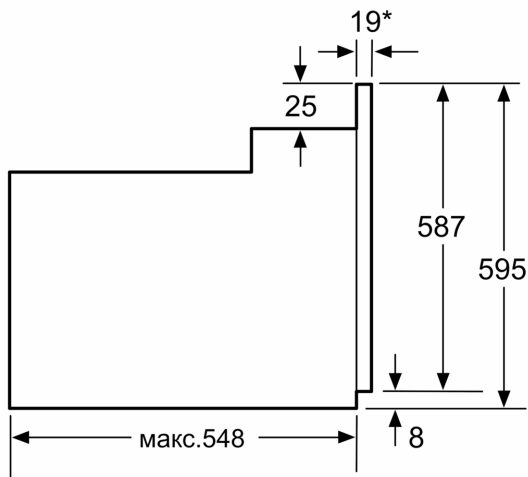

Розміри (ВхШхГ): .....595 x 594 x 548 mm

Розміри приладу в упаковці (ВхШхГ): .....666 x 665 x 675 mm

Матеріал панелі керування: .....Скло

Матеріал дверцят: ..... Скло

Вага нетто: ..... 36.0 kg

Корисний об'єм камери: .....66 l

#### **Технічні характеристики:**

- Довжина основного кабеля: 100 см
- Номінальна напруга: 221 - 240 V
- Потужність підключення: 3.1 кВт
- Клас енергоефективності (відп. EU Nr. 65/2014): A
- Енергоспоживання за цикл в звичайному режимі: 0.98 кВт-г
- Енергоспоживання за цикл в режимі конвекції: 0.79 кВт-г
- Кількість камер: 1 Нагрівальний елемент: електричний Об'єм камери: 66 літр

#### **Розміри:**

- Розміри приладу (ВхШхГ): 595 мм x 594 мм x 548 мм

**Серія 6, Вбудовувана духові шафа,  
60 x 60 см, Чорний  
HBJ559YB6R**

\* 20 мм для металевих фронтальних панелей

Розміри в мм

\* 20 мм для металевих фронтальних панелей

Розміри в мм

\* 3 металевих фронтальних панелей 20 мм

Габарити в мм