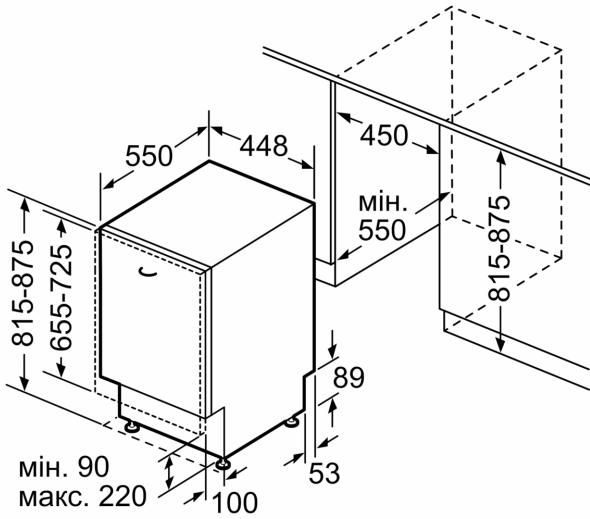

Максимальна кількість наборів посуду: 10
 Споживання води: 9.5 l
 Вбудований / окремостановлюваний прилад: Вбудований
 Висота знімної робочої поверхні: 0 mm
 Розміри приладу (ВxШxГ): 815 x 448 x 550 mm
 Мін. необхідні розміри ніші для вбудовування (ВxШxГ): .815-875 x 450 x 550 mm
 Глибина з дверцятами, відчиненими на 90°: 1150 mm
 Ніжки з можливістю регулювання за висотою: Так - усі з фронтального боку
 Максимальна висота регулювання ніжок: 60 mm
 Плінтус, що регулюється: Горизонтальний та вертикальний
 Вага нетто: 31.2 kg
 Загальна вага: 33.0 kg
 Потужність: 2400 Вт
 Запобіжник: 10 A
 Напруга: 220-240 V
 Частота: 50; 60 Hz
 Довжина кабелю електроживлення: 175.0 см
 Тип штекера / електричної вилки: Вилка Gardy із заземленням
 Довжина впускного шланга: 165 см
 Довжина випускного шланга: 205 см
 EAN-код: 4242005431700
 Типи встановлення: Вбудований

КОРОБИ ДЛЯ ПОСУДУ

- Стопер для запобігання виходу з рейок нижнього короба під час видвигання.
- Верхній короб з системою 3-рівневого регулювання за висотою Rackmatic
- 2 складані решітки для тарілок у верхньому коробі
- 2 складані решітки для тарілок у нижньому коробі
- Поличка для чашок у верхньому коробі
- Фіксатор для високих келихів у нижньому коробі

ТЕХНІЧНА ІНФОРМАЦІЯ

- Розміри приладу (ВхШхГ): 81.5 x 44.8 x 55 см

ТЕХНОЛОГІЧНЕ ОСНАЩЕННЯ

**Серія 4, Вбудовувана посудомийна машина, 45 см
SPV4EMX65K**

Розміри в мм

розміри в мм

розетка
параметри при використанні подовжувача