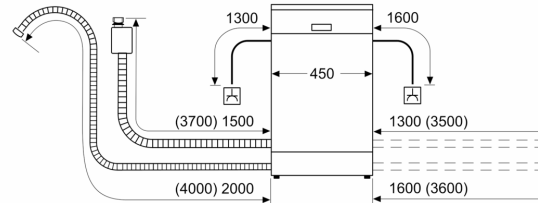

ТЕХНІЧНА ІНФОРМАЦІЯ

- Розміри приладу (ВхШхГ): 81.5 x 44.8 x 55 см

ТЕХНОЛОГІЧНЕ ОСНАЩЕННЯ

**Серія 4, Вбудовувана посудомийна машина, 45 см
SPV4EMX65K**

Розміри в мм

розміри в мм

розетка
параметри при використанні подовжувача