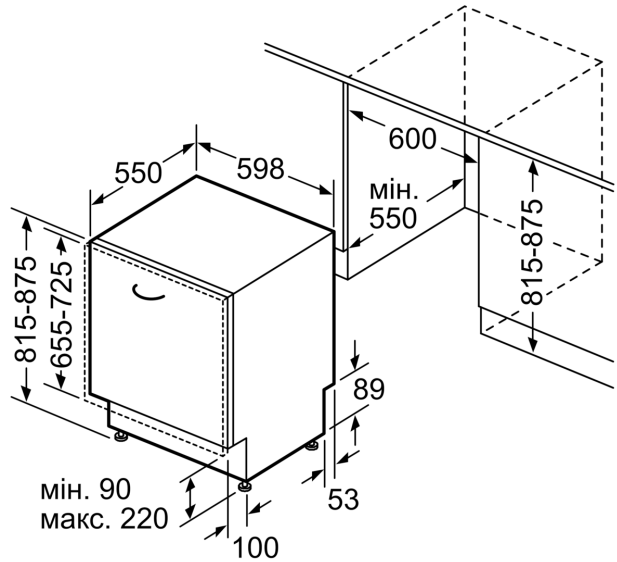

Максимальна кількість наборів посуду: ..... 13  
 Споживання води: ..... 9.5 l  
 Вбудовуваний / окремостановлюваний прилад: ..... Вбудовувана  
 Висота знімної робочої поверхні: ..... 0 mm  
 Розміри приладу (ВхШхГ): ..... 815 x 598 x 550 mm  
 Мін. необхідні розміри ніші для вбудовування (ВхШхГ): .815-875 x 600 x 550 mm  
 Глибина з дверцятами, відчиненими на 90°: ..... 1150 mm  
 Ніжки з можливістю регулювання за висотою: ..... Так - усі з фронтального боку  
 Максимальна висота регулювання ніжок: ..... 60 mm  
 Плінтус, що регулюється: ..... Горизонтальний та вертикальний  
 Вага нетто: ..... 35.3 kg  
 Загальна вага: ..... 37.1 kg  
 Потужність: ..... 2400 Вт  
 Запобіжник: ..... 10 А  
 Напруга: ..... 220-240 V  
 Частота: ..... 50; 60 Hz  
 Довжина кабелю електроживлення: ..... 175.0 см  
 Тип штекера / електричної вилки: ..... Вилка Gardy із заземленням  
 Довжина впускного шланга: ..... 165 см  
 Довжина випускного шланга: ..... 190 см  
 EAN-код: ..... 4242005342709  
 Типи встановлення: ..... Вбудовуваний

### **ТЕХНІЧНА ІНФОРМАЦІЯ**

- Розміри приладу (ВхШхГ): 81.5 x 59.8 x 55 см

### **ТЕХНОЛОГІЧНЕ ОСНАЦЕННЯ**

**Серія 4, Вбудовувана посудомийна машина, 60 см  
SMV4NHX65K**

розміри в мм

⌚ розетка  
( ) параметри при використанні подовжувача

Розміри в мм