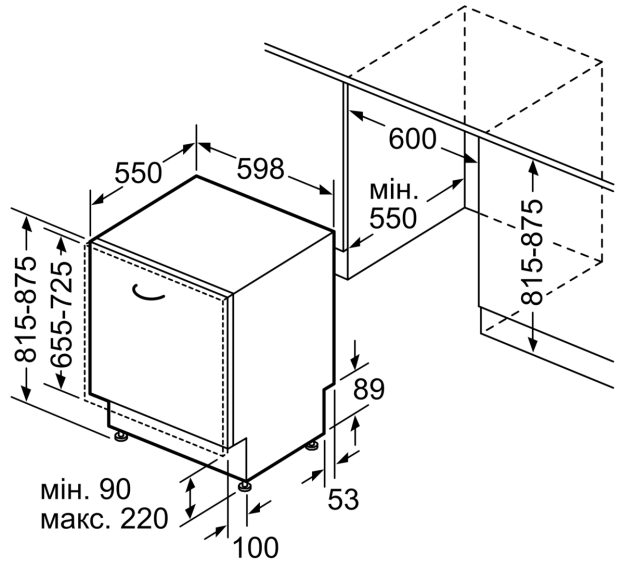

Максимальна кількість наборів посуду: 13
 Споживання води: 9.5 l
 Вбудований / окремостановлюваний прилад: Вбудований
 Висота знімної робочої поверхні: 0 mm
 Розміри приладу (ВxШxГ): 815 x 598 x 550 mm
 Мін. необхідні розміри ніші для вбудування (ВxШxГ): .815-875 x 600 x 550 mm
 Глибина з дверцятами, відчиненими на 90°: 1150 mm
 Ніжки з можливістю регулювання за висотою: Так - усі з фронтального боку
 Максимальна висота регулювання ніжок: 60 mm
 Плінтус, що регулюється: Горизонтальний та вертикальний
 Вага нетто: 38.2 kg
 Загальна вага: 40.0 kg
 Потужність: 2400 Вт
 Запобіжник: 10 A
 Напруга: 220-240 V
 Частота: 50; 60 Hz
 Довжина кабелю електроживлення: 175.0 см
 Тип штекера / електричної вилки: Вилка Gardy із заземленням
 Довжина впускного шланга: 165 см
 Довжина випускного шланга: 190 см
 EAN-код: 4242005396610
 Типи встановлення: Вбудований

ТЕХНІЧНА ІНФОРМАЦІЯ

- Розміри приладу (ВхШхГ): 81.5 x 59.8 x 55 см

ТЕХНОЛОГІЧНЕ ОСНАЩЕННЯ

**Серія 6, Вбудовувана посудомийна машина, 60 см
SMV6EMX51K**

розміри в мм

⏏ розетка
() параметри при використанні подовжувача

Розміри в мм