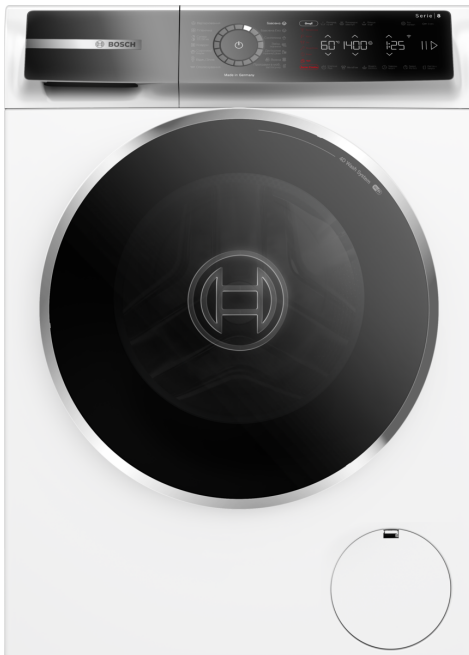

Серія 8, Пральна машина з фронтальним завантаженням, 9 kg, 1400 об./хв. WGB24400UA

Високоєфективна пральна машина. Максимізує економію електроенергії завдяки функції A-20%* та скорочує час прасування завдяки функції Iron Assist.