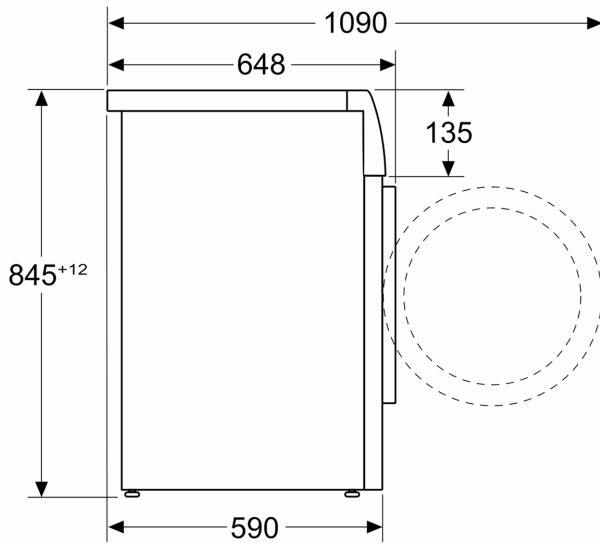

Об'єм завантаження:9.0 kg
 Вбудований / окремостановлюваний прилад:Окремо встановлювана
 Висота знімної робочої поверхні:-5 mm
 Розміри приладу:845 x 598 x 590 mm
 Вага нетто:75.6 kg
 Потужність:2300 Вт
 Запобіжник:10 A
 Напруга:220-240 V
 Частота:50 Hz
 Довжина кабелю електроживлення:160.0 см
 Навішування дверцят:Лівосторонній монтаж
 Колеса:Немає / ні
 Споживання електроенергії в режимі очікування/мережеве: для вимкнення модуля Wi-Fi скористайтеся інструкцією з експлуатації.:2.0 Вт
 EAN-код:4242005419227
 Типи встановлення:Окремовстановлюваний

- Акустичний сигнал завершення програми
- easy clean
- Кювета з розділювачем для рідких миючих засобів
- Лічильник використання: підраховує завершені програми

Технічна інформація

- З можливістю встановлення під стільницю або в нішу заввишки 85 см.
- Розміри приладу (ВхШ): 84.5 см x 59.8 см
- Глибина приладу: 59.0 см
- Розміри приладу вкл. дверця: 64.8 см
- Розміри приладу з відкритими дверцятами: 109.0 см

****** Значення округлені.

**Серія 8, Пральна машина з
фронтальним завантаженням, 9 kg,
1400 об./хв.
WGB24400UA**

Розміри у мм

Розміри в мм