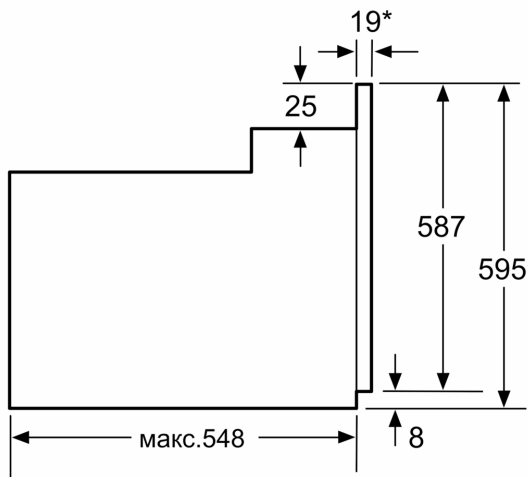

Акcesуари:

- Решітка

Турбота про навколишнє середовище/Безпека:

- Захисне відключення

Технічні характеристики:

- Довжина основного кабеля: 100 см
- Номінальна напруга: 221 - 240 V
- Потужність підключення: 3.3 кВт
- Клас енергоефективності (відп. EU Nr. 65/2014): A
- Енергоспоживання за цикл в звичайному режимі: 0.98 кВт-г
- Енергоспоживання за цикл в режимі конвекції: 0.79 кВт-г
- Кількість камер: 1 Нагрівальний елемент: електричний Об'єм камери: 66 літр

Розміри:

- Розміри приладу (ВхШхГ): 595 мм x 594 мм x 548 мм
- Розміри ніші (ВхШхГ): 575 мм - 597 мм x 560 мм - 568 мм x 550 мм
- Габарити та вказівки щодо встановлення приладу наведено у схемах вбудовування

**Серія 6, Вбудовувана духова шафа,
60 x 60 см, Білий
HBJ558YW3Q**

* 20 мм для металевих фронтальних панелей

Розміри в мм

* 20 мм для металевого фронту

Розміри в мм

* 3 металевим фронтом 20 мм

Габарити в мм