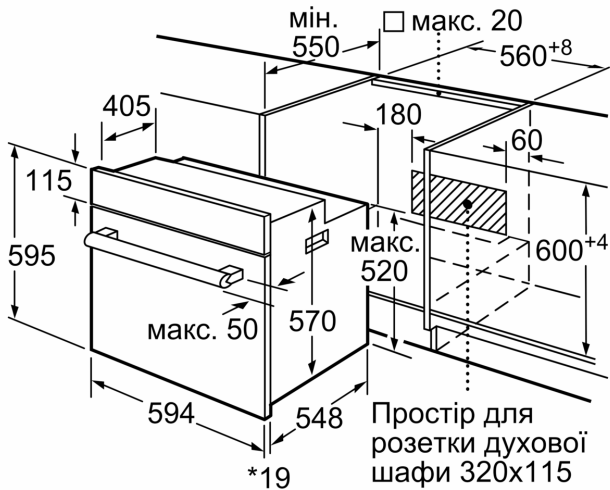

Акcesуари:

- Решітка

Турбота про навколишнє середовище/Безпека:

- Захисне відключення

Технічні характеристики:

- Довжина основного кабеля: 100 см
- Номінальна напруга: 221 - 240 V
- Потужність підключення: 3.3 кВт
- Клас енергоефективності (відп. EU Nr. 65/2014): A
- Енергоспоживання за цикл в звичайному режимі: 0.98 кВт-г
- Енергоспоживання за цикл в режимі конвекції: 0.79 кВт-г
- Кількість камер: 1 Нагрівальний елемент: електричний Об'єм камери: 66 літр

Розміри:

- Розміри приладу (ВхШхГ): 595 мм x 594 мм x 548 мм
- Розміри ніші (ВхШхГ): 575 мм - 597 мм x 560 мм - 568 мм x 550 мм
- Габарити та вказівки щодо встановлення приладу наведено у схемах вбудовування

**Серія 6, Вбудовувана духова шафа,
60 x 60 см, Білий
HBJ558YW3Q**

* 20 мм для металевих фронтальних панелей

Розміри в мм

* 20 мм для металевого фронту

Розміри в мм

* 3 металевим фронтом 20 мм

Габарити в мм