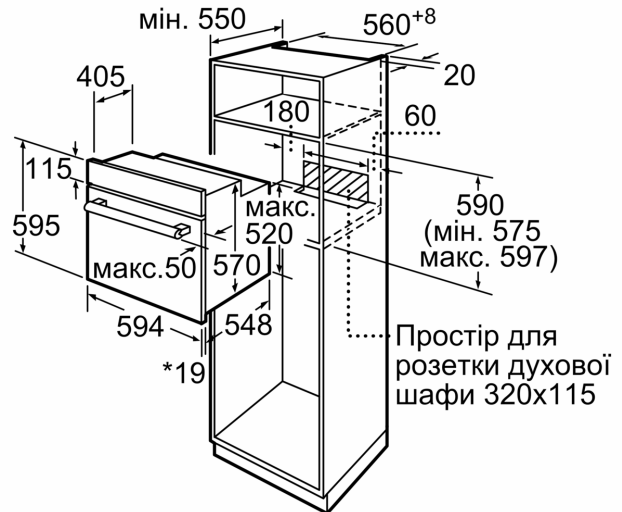

Акcesуари:

- Решітка

Турбота про навколишнє середовище/Безпека:

- Захисне відключення

Технічні характеристики:

- Довжина основного кабеля: 100 см
- Номінальна напруга: 221 - 240 V
- Потужність підключення: 3.3 кВт
- Клас енергоефективності (відп. EU Nr. 65/2014): A
- Енергоспоживання за цикл в звичайному режимі: 0.98 кВт-г
- Енергоспоживання за цикл в режимі конвекції: 0.79 кВт-г
- Кількість камер: 1 Нагрівальний елемент: електричний Об'єм камери: 66 літр

Розміри:

- Розміри приладу (ВхШхГ): 595 мм x 594 мм x 548 мм
- Розміри ніші (ВхШхГ): 575 мм - 597 мм x 560 мм - 568 мм x 550 мм
- Габарити та вказівки щодо встановлення приладу наведено у схемах вбудовування

**Серія 6, Вбудовувана духова шафа,
60 x 60 см, Білий
HBJ558YW3Q**

* 20 мм для металевих фронтальних панелей

Розміри в мм

* 20 мм для металевого фронту

Розміри в мм

* 3 металевим фронтом 20 мм

Габарити в мм