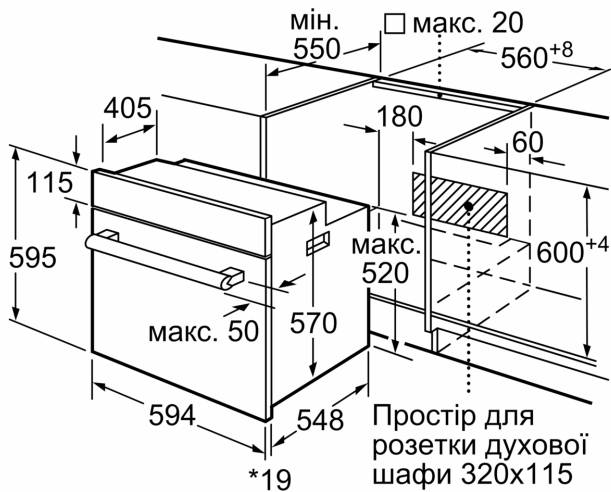

Серія 6, Вбудовувана духова шафа, 60 x 60 см, Білий HBJ559YW6R

- Розміри ніші (ВхШхГ): 575 мм - 597 мм x 560 мм - 568 мм x 550 мм
- Габарити та вказівки щодо встановлення приладу наведено у схемах вбудовування

Акcesуари:

- Решітка

Турбота про навколишнє середовище/Безпека:

- Захисне відключення

Технічні характеристики:

- Довжина основного кабеля: 100 см
- Номінальна напруга: 221 - 240 V
- Потужність підключення: 3.1 кВт
- Клас енергоефективності (відп. EU Nr. 65/2014): A
- Енергоспоживання за цикл в звичайному режимі: 0.98 кВт-г
- Енергоспоживання за цикл в режимі конвекції: 0.79 кВт-г
- Кількість камер: 1 Нагрівальний елемент: електричний Об'єм камери: 66 літр

Розміри:

- Розміри приладу (ВхШхГ): 595 мм x 594 мм x 548 мм

**Серія 6, Вбудовувана духові шафа,
60 x 60 см, Білий
HBJ559YW6R**

* 20 мм для металевих фронтальних панелей

Розміри в мм

* 20 мм для металевому фронту

Розміри в мм

* 3 металевим фронтом 20 мм

Габарити в мм