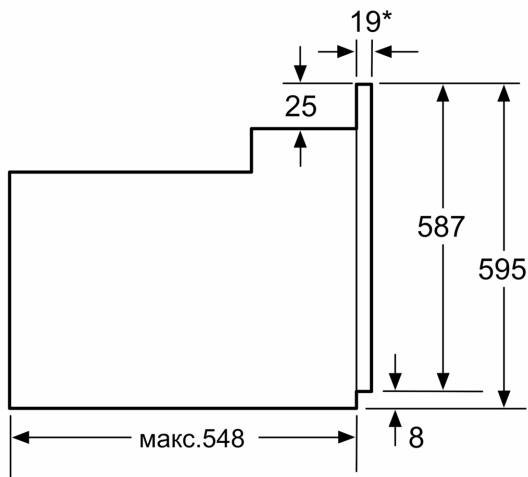

Серія 6, Вбудовувана духова шафа, 60 x 60 см, Білий HBJ559YW6R

- Розміри ніші (ВхШхГ): 575 мм - 597 мм x 560 мм - 568 мм x 550 мм
- Габарити та вказівки щодо встановлення приладу наведено у схемах вбудовування

Акcesуари:

- Решітка

Турбота про навколишнє середовище/Безпека:

- Захисне відключення

Технічні характеристики:

- Довжина основного кабеля: 100 см
- Номінальна напруга: 221 - 240 V
- Потужність підключення: 3.1 кВт
- Клас енергоефективності (відп. EU Nr. 65/2014): A
- Енергоспоживання за цикл в звичайному режимі: 0.98 кВт-г
- Енергоспоживання за цикл в режимі конвекції: 0.79 кВт-г
- Кількість камер: 1 Нагрівальний елемент: електричний Об'єм камери: 66 літр

Розміри:

- Розміри приладу (ВхШхГ): 595 мм x 594 мм x 548 мм

**Серія 6, Вбудовувана духові шафа,
60 x 60 см, Білий
HBJ559YW6R**

* 20 мм для металевих фронтальних панелей

Розміри в мм

* 20 мм для металевому фронту

Розміри в мм

* 3 металевим фронтом 20 мм

Габарити в мм