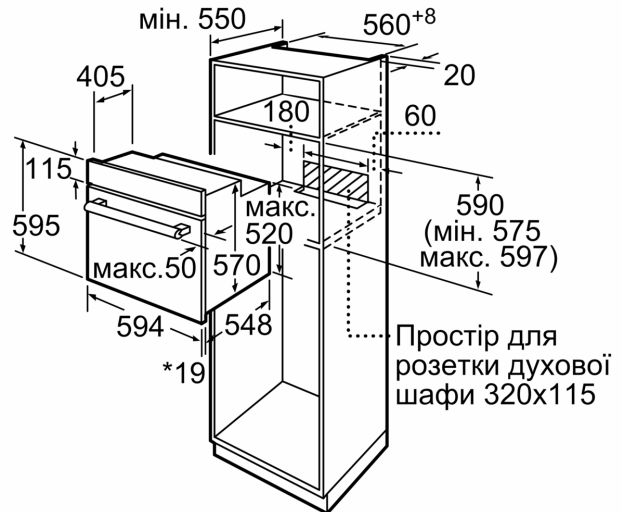

Серія 6, Вбудовувана духова шафа, 60 x 60 см, Білий HBJ559YW6R

- Розміри ніші (ВхШхГ): 575 мм - 597 мм x 560 мм - 568 мм x 550 мм
- Габарити та вказівки щодо встановлення приладу наведено у схемах вбудовування

Акcesуари:

- Решітка

Турбота про навколишнє середовище/Безпека:

- Захисне відключення

Технічні характеристики:

- Довжина основного кабеля: 100 см
- Номінальна напруга: 221 - 240 V
- Потужність підключення: 3.1 кВт
- Клас енергоефективності (відп. EU Nr. 65/2014): A
- Енергоспоживання за цикл в звичайному режимі: 0.98 кВт-г
- Енергоспоживання за цикл в режимі конвекції: 0.79 кВт-г
- Кількість камер: 1 Нагрівальний елемент: електричний Об'єм камери: 66 літр

Розміри:

- Розміри приладу (ВхШхГ): 595 мм x 594 мм x 548 мм

**Серія 6, Вбудовувана духові шафа,
60 x 60 см, Білий
HBJ559YW6R**

* 20 мм для металевих фронтальних панелей

Розміри в мм

* 20 мм для металевому фронту

Розміри в мм

* 3 металевим фронтом 20 мм

Габарити в мм