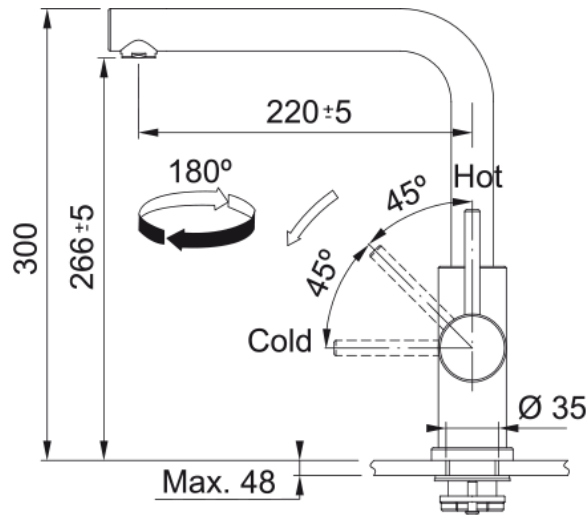

Glenda, поворотний невитяжний | 115.0706.985

Technical Data

Інформація про продукт

Тип виливу	L подібний
Колір	Нержавіюча сталь
Тип матеріалу	Нержавіюча сталь 304

Розміри

Діаметр отвору для змішувача	35 мм
Розмір картриджа	35 мм

Монтаж

Тип фіксації	Гайка
Підключення шланга подачі води	3/8"
Довжина шлангів підключення	500 мм

Специфікації продукту

Робочий тиск води	3 бар
Версія	Поворотний невитяжний
Керування змішувачем	Важіль збоку
Кут повороту виливу	180°