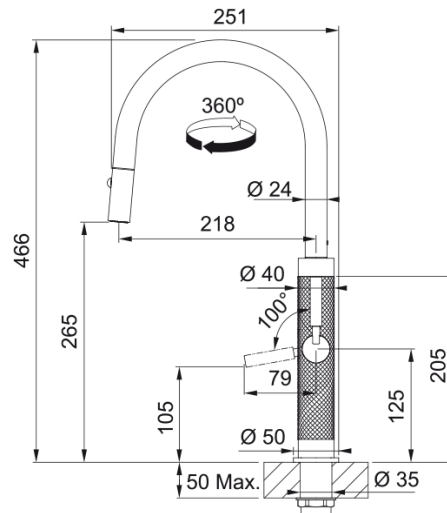

Mythos Masterpiece Pull Out, витяжний | 115.0711.554

Technical Data

Інформація про продукт

Тип вилу	У подібний
Колір	Нержавіюча сталь
Тип матеріалу	Нержавіюча сталь 304
Матеріал витяжного шлангу	Нейлон чорний
Матеріал витяжного вилу	Нержавіюча сталь

Розміри

Діаметр отвору для змішувача	35 мм
Розмір картриджа	25 мм

Монтаж

Тип фіксації	Гайка
Підключення шланга подачі води	3/8"
Довжина шлангів підключення	550 мм

Специфікації продукту

Робочий тиск води	3 бар
Версія	Витяжний вилу з душем
Керування змішувачем	Важіль збоку
Кут повороту вилу	360°