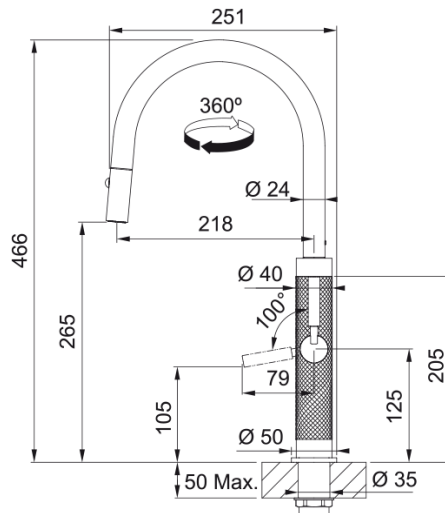

Mythos Masterpiece Pull Out, витяжний | 115.0711.555

Technical Data

Інформація про продукт

Тип вилу	У подібний
Колір	Антрацит
Тип матеріалу	Нержавіюча сталь 304
Матеріал витяжного шлангу	Нейлон чорний
Матеріал витяжного вилу	Нержавіюча сталь

Розміри

Діаметр отвору для змішувача	35 мм
Розмір картриджа	25 мм

Монтаж

Тип фіксації	Гайка
Підключення шланга подачі води	3/8"
Довжина шлангів підключення	550 мм

Специфікації продукту

Робочий тиск води	3 бар
Версія	Витяжний вилу з душем
Керування змішувачем	Важіль збоку
Кут повороту вилу	360°