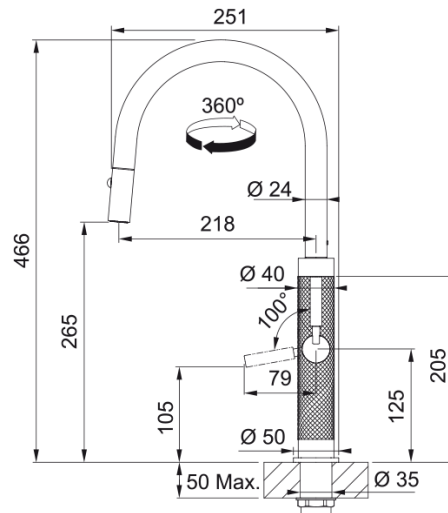

# Mythos Masterpiece Pull Out, витяжний | 115.0711.557

### Розміри

Діаметр отвору для змішувача	35 мм
Розмір картриджа	25 мм

### Монтаж

Тип фіксації	Гайка
Підключення шланга подачі води	3/8"
Довжина шлангів підключення	550 мм

### Специфікації продукту

Робочий тиск води	3 бар
Версія	Витяжний вилів з душем
Керування змішувачем	Важіль збоку
Кут повороту виліву	360°