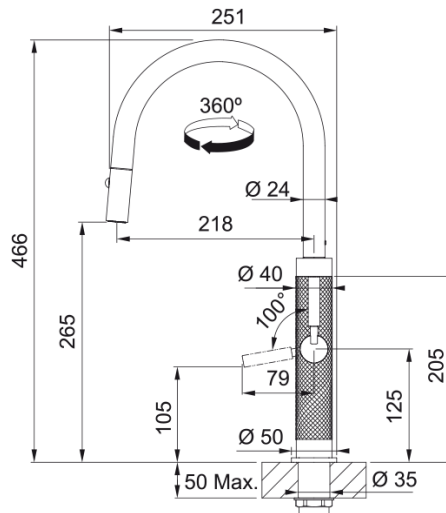

Mythos Masterpiece Pull Out, витяжний | 115.0711.558

Technical Data

Інформація про продукт

Тип вилливу	У подібний
Колір	Золотий
Тип матеріалу	Нержавіюча сталь 304
Матеріал витяжного шлангу	Нейлон чорний
Матеріал витяжного вилливу	Нержавіюча сталь

Розміри

Діаметр отвору для змішувача	35 мм
Розмір картриджа	25 мм

Монтаж

Тип фіксації	Гайка
Підключення шланга подачі води	3/8"
Довжина шлангів підключення	550 мм

Специфікації продукту

Робочий тиск води	3 бар
Версія	Витяжний виллив з душем
Керування змішувачем	Важіль збоку
Кут повороту вилливу	360°