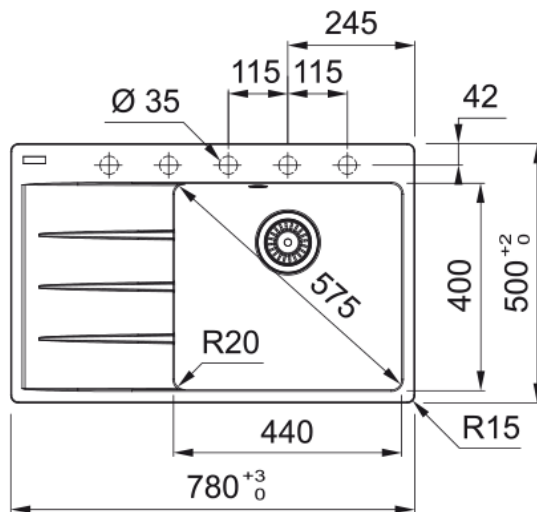

Centro CNG 611-78 TL, Фраграніт | 114.0716.709

Technical Data

Інформація про продукт

Тип мийки	Мийка з крилом
Тип матеріалу	Фраграніт
Кількість чаш	1
Колір	Сірий сланець
Тип покриття	Немає

Розміри

Зовн. розмір: справа наліво	780.0
Зовн. розмір: спереду назад	500.0
Розмір чаші 1: справа наліво	440.0
Розмір чаші 1: спереду назад	400.0
Чаша 1: глибина	200.0
Довж. вирізу врізний монтаж	760.0
Шир. вирізу врізний монтаж	480.0

Монтаж

Мінімальний розмір шафки	50 см
--------------------------	-------

Специфікації продукту

Тип монтажу	Врізна
Зливний отвір	3 1/2"
Положення крила	Крило ліворуч

Ідентифікатори продукту

Бренд продукту	FRANKE
Сімейство продуктів	Maris
Модельний ряд	Centro
Логотип затвердження	CE
Логотип затвердження	UKCA

Особливості

Кількість крил	1
----------------	---

Можливість обертання	Ні
Місце для монтажу змішувача	Так
Зливний клапан в комплекті	Так
Тип зливного клапану	Ручний
Сифон в комплекті	Так
Кількість отворів під змішувач	5 - попередньо підфрезеровані
Отвір для дозатора мила	Попередньо підфрезеровано