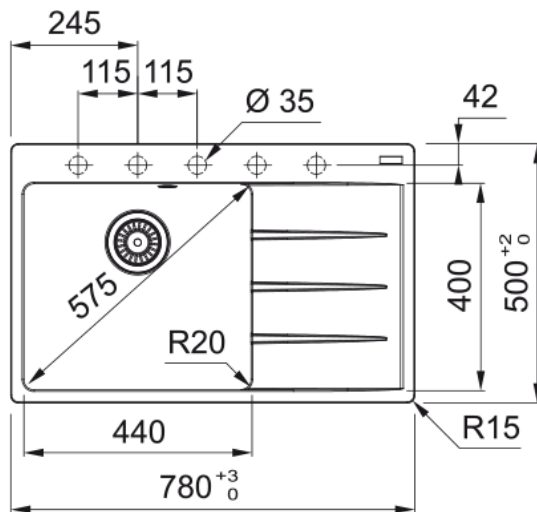

Centro CNG 611-78 TL, Фраграніт | 114.0716.710

Technical Data

Інформація про продукт

Тип мийки	Мийка з крилом
Тип матеріалу	Фраграніт
Кількість чаш	1
Колір	Сірий сланець
Тип покриття	Немає

Розміри

Зовн. розмір: справа наліво	780.0
Зовн. розмір: спереду назад	500.0
Розмір чаші 1: справа наліво	440.0
Розмір чаші 1: спереду назад	400.0
Чаша 1: глибина	200.0
Довж. вирізу врізний монтаж	760.0
Шир. вирізу врізний монтаж	480.0

Монтаж

Мінімальний розмір шафки	50 см
--------------------------	-------

Специфікації продукту

Тип монтажу	Врізна
Зливний отвір	3 1/2"
Положення крила	Крило праворуч

Ідентифікатори продукту

Бренд продукту	FRANKE
Сімейство продуктів	Maris
Модельний ряд	Centro
Логотип затвердження	CE
Логотип затвердження	UKCA

Особливості

Кількість крил	1
----------------	---

Можливість обертання	Ні
Місце для монтажу змішувача	Так
Зливний клапан в комплекті	Так
Тип зливного клапану	Ручний
Сифон в комплекті	Так
Кількість отворів під змішувач	5 - попередньо підфрезеровані
Отвір для дозатора мила	Попередньо підфрезеровано