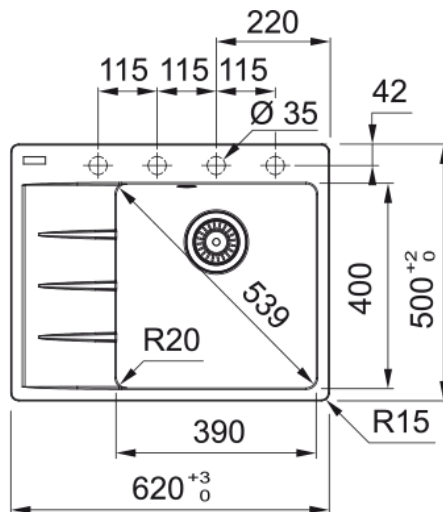

Centro CNG 611-62 TL, Фраграніт | 114.0716.711

Technical Data

Інформація про продукт

Тип мийки	Мийка з крилом
Тип матеріалу	Фраграніт
Кількість чаш	1
Колір	Сірий сланець
Тип покриття	Немає

Розміри

Зовн. розмір: справа наліво	620.0
Зовн. розмір: спереду назад	500.0
Розмір чаші 1: справа наліво	390.0
Розмір чаші 1: спереду назад	400.0
Чаша 1: глибина	200.0
Довж. вирізу врізний монтаж	600.0
Шир. вирізу врізний монтаж	480.0

Монтаж

Мінімальний розмір шафки	45 см
--------------------------	-------

Специфікації продукту

Тип монтажу	Врізна
Зливний отвір	3 1/2"
Положення крила	Крило ліворуч

Ідентифікатори продукту

Бренд продукту	FRANKE
Сімейство продуктів	Maris
Модельний ряд	Centro
Логотип затвердження	CE
Логотип затвердження	UKCA

Особливості

Кількість крил	1
----------------	---

Можливість обертання	Ні
Місце для монтажу змішувача	Так
Зливний клапан в комплекті	Так
Тип зливного клапану	Ручний
Сифон в комплекті	Так
Кількість отворів під змішувач	4 - попередньо підфрезеровані
Отвір для дозатора мила	Попередньо підфрезеровано